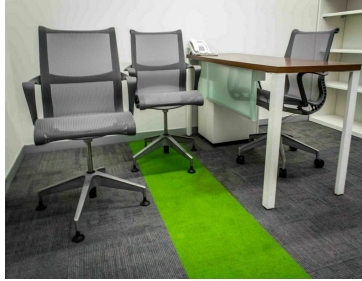

DATOS DEL VENDEDOR

Nombre: monicadelpino.inmobiliaria@gmail.com

Teléfono: 961 245 4849

¡ENCONTRAMOS EL LUGAR PERFECTO PARA TI!

www.pinmx.com