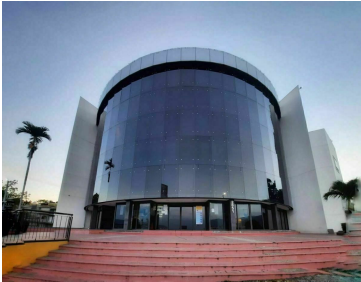

DATOS DEL VENDEDOR

Nombre: monicadelpino.inmobiliaria@gmail.com

Teléfono: 961 245 4849

¡ENCONTRAMOS EL LUGAR PERFECTO PARA TI!

www.pinmx.com