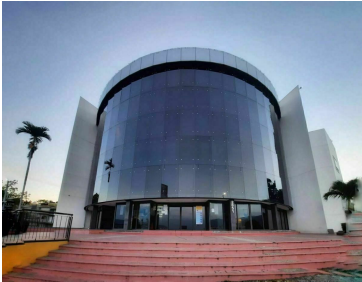

DATOS DEL VENDEDOR

Nombre: monicadelpino.inmobiliaria@gmail.com

Teléfono: 961 245 4849

¡ENCONTRAMOS EL LUGAR PERFECTO PARA TI!

www.pinmx.com