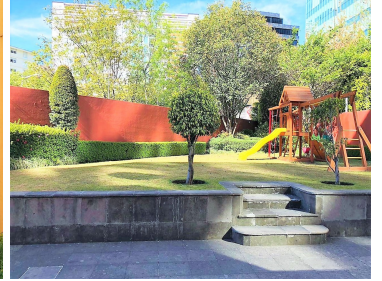

DATOS DEL VENDEDOR

Nombre: servicioalclientes@conbursa.

Télefono:+525540001355

¡ENCONTRAMOS EL LUGAR PERFECTO PARA TI!

www.pinmx.com