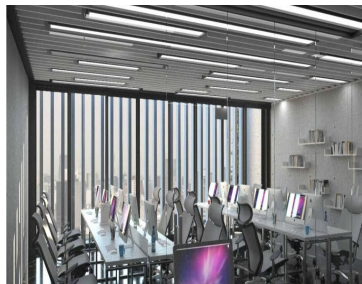

¡ENCONTRAMOS EL LUGAR PERFECTO PARA TI!

www.pinmx.com