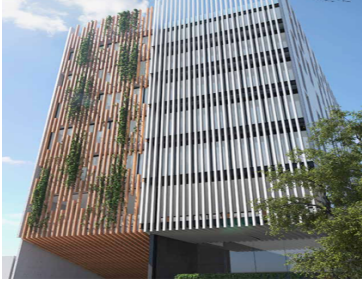

¡ENCONTRAMOS EL LUGAR PERFECTO PARA TI!

www.pinmx.com