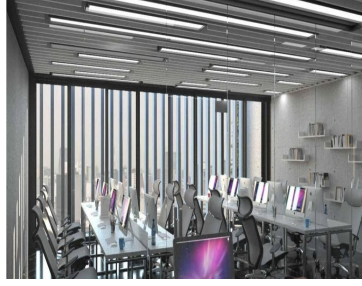

¡ENCONTRAMOS EL LUGAR PERFECTO PARA TI!

www.pinmx.com