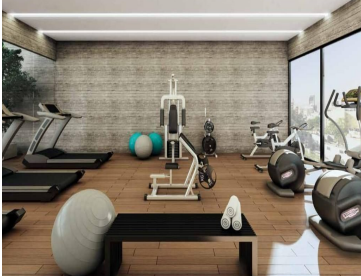

¡ENCONTRAMOS EL LUGAR PERFECTO PARA TI!

www.pinmx.com