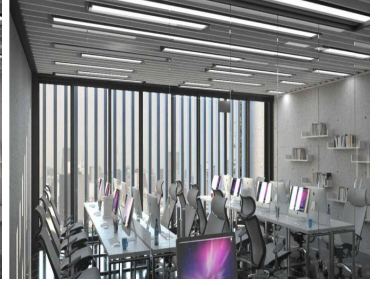

¡ENCONTRAMOS EL LUGAR PERFECTO PARA TI!

www.pinmx.com