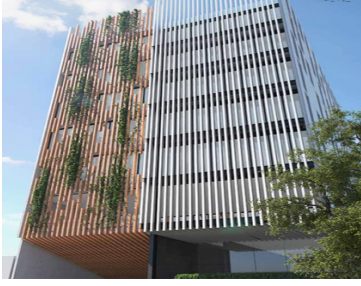

¡ENCONTRAMOS EL LUGAR PERFECTO PARA TI!

www.pinmx.com