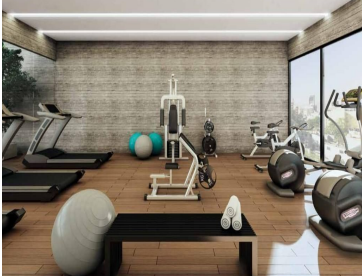

¡ENCONTRAMOS EL LUGAR PERFECTO PARA TI!

www.pinmx.com