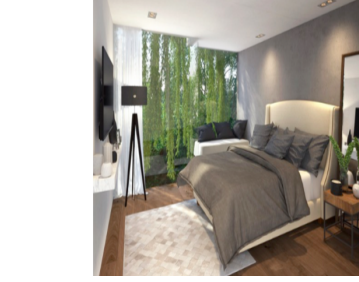

¡ENCONTRAMOS EL LUGAR PERFECTO PARA TI!

www.pinmx.com