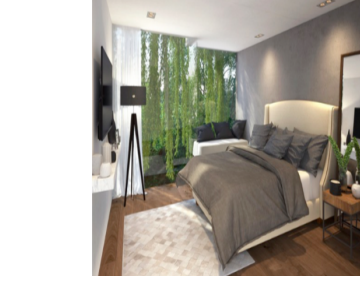

¡ENCONTRAMOS EL LUGAR PERFECTO PARA TI!

www.pinmx.com