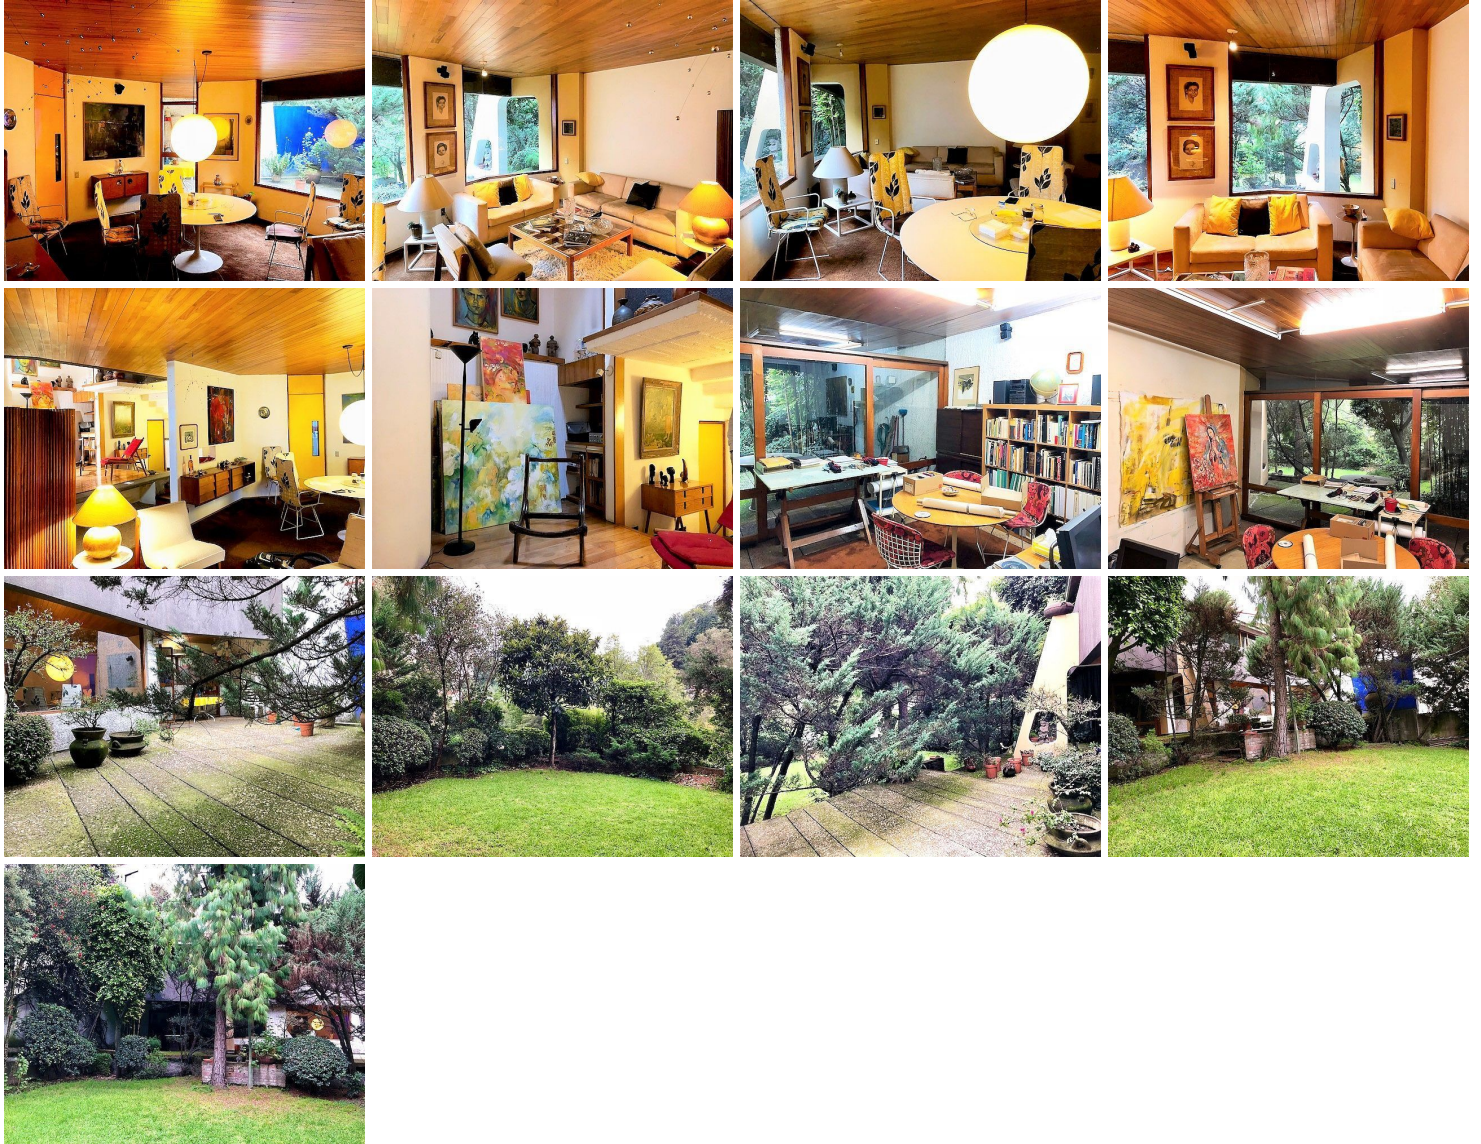

DATOS DEL VENDEDOR

Nombre: servicioalclientes@conbursa.

Télefono:+525540001355

¡ENCONTRAMOS EL LUGAR PERFECTO PARA TI!

www.pinmx.com