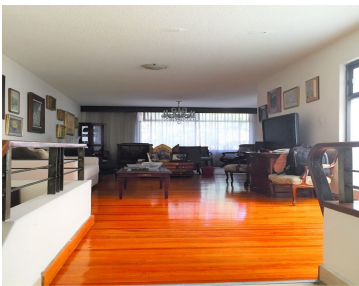

¡ENCONTRAMOS EL LUGAR PERFECTO PARA TI!

www.pinmx.com