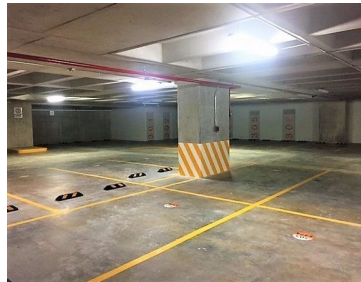

DATOS DEL VENDEDOR

Nombre: servicioclientes@conbursa.

Télefono:+525540001355

¡ENCONTRAMOS EL LUGAR PERFECTO PARA TI!

www.pinmx.com