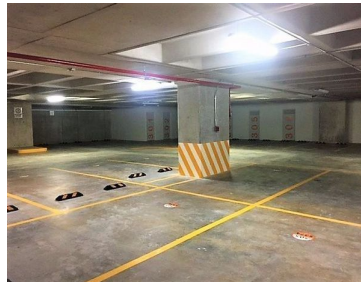

DATOS DEL VENDEDOR

Nombre: servicioalclientes@conbursa.

Teléfono:+525540001355

¡ENCONTRAMOS EL LUGAR PERFECTO PARA TI!

www.pinmx.com