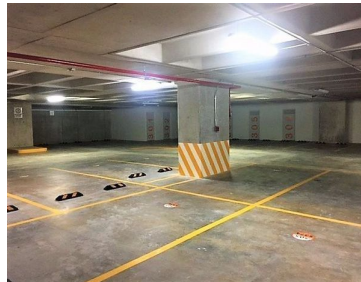

DATOS DEL VENDEDOR

Nombre: servicioalclientes@conbursa.

Télefono:+525540001355

¡ENCONTRAMOS EL LUGAR PERFECTO PARA TI!

www.pinmx.com