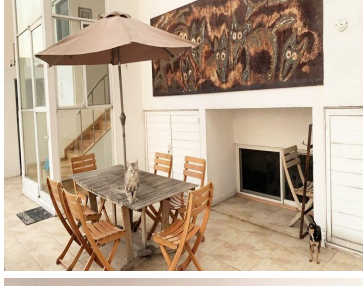

¡ENCONTRAMOS EL LUGAR PERFECTO PARA TI!

www.pinmx.com