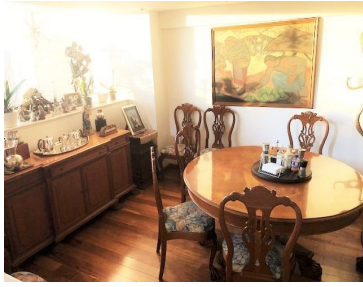

¡ENCONTRAMOS EL LUGAR PERFECTO PARA TI!

www.pinnmx.com