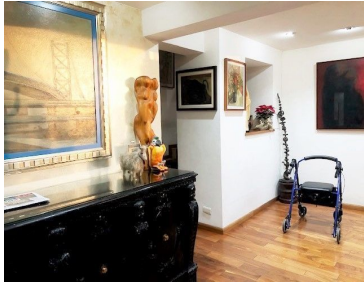

¡ENCONTRAMOS EL LUGAR PERFECTO PARA TI!

www.pinmx.com