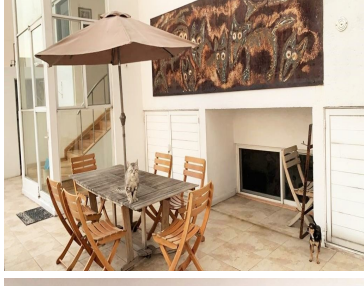

¡ENCONTRAMOS EL LUGAR PERFECTO PARA TI!

www.pinmx.com