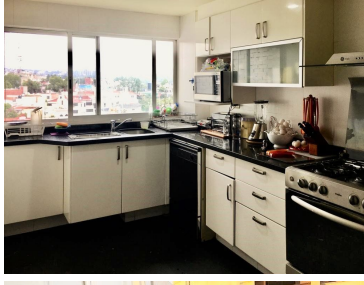

¡ENCONTRAMOS EL LUGAR PERFECTO PARA TI!

www.pinmx.com