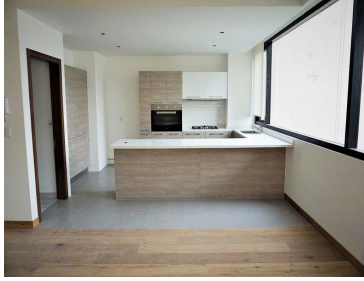

¡ENCONTRAMOS EL LUGAR PERFECTO PARA TI!

www.pinmx.com