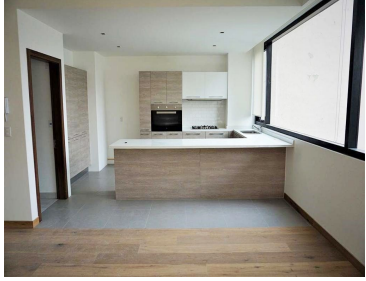

¡ENCONTRAMOS EL LUGAR PERFECTO PARA TI!

www.pinmx.com