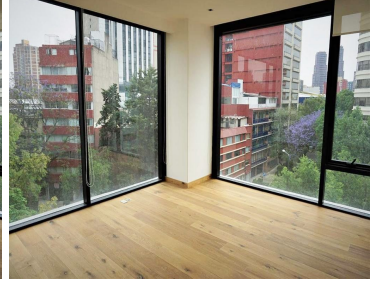

¡ENCONTRAMOS EL LUGAR PERFECTO PARA TI!

www.pinmx.com