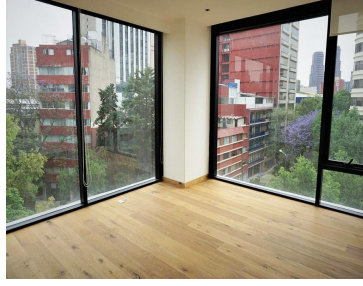

¡ENCONTRAMOS EL LUGAR PERFECTO PARA TI!

www.pinmx.com