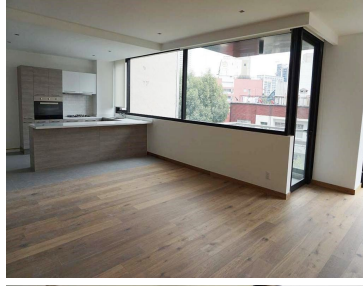

¡ENCONTRAMOS EL LUGAR PERFECTO PARA TI!

www.pinmx.com