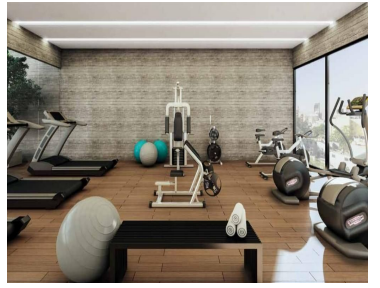

www.pinmx.com