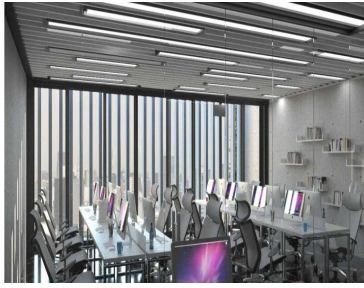

www.pinmx.com