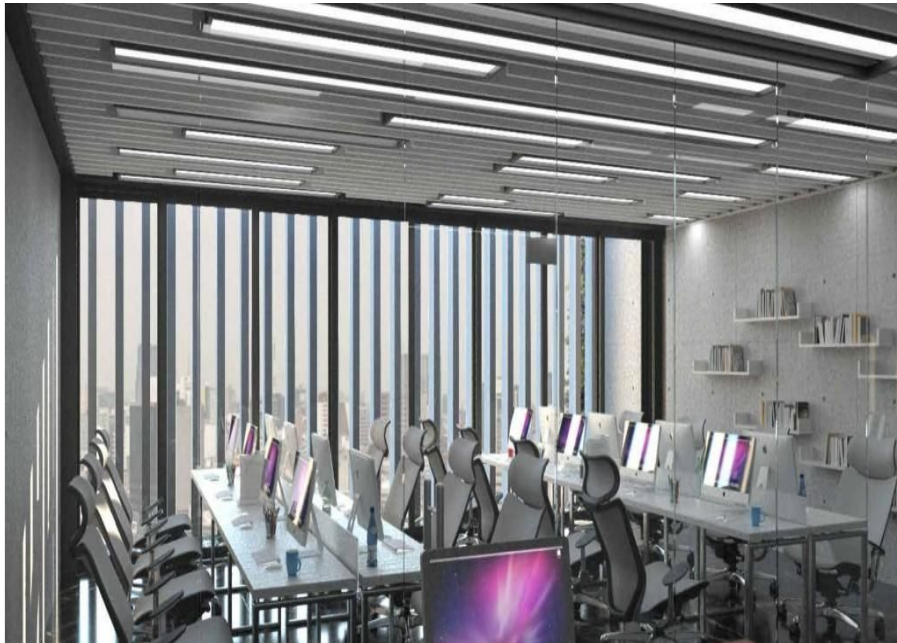

¡ENCONTRAMOS EL LUGAR PERFECTO PARA TI!

Código:
20697

$ 5,097,936.00 MXN

¡ENCONTRAMOS EL LUGAR PERFECTO PARA TI!

Oficinas a Estrenar en Venta

Calle: Calle medellin **Col:** Roma Norte,
Cuauhtémoc, Ciudad de México

COMENTARIOS DEL VENDEDOR

Oficinas exclusivas se entregan en obra gris para que cada cliente las adecue a sus necesidades. Ofrecemos a nuestros clientes la combinación de espacio de trabajo y comodidad para el desarrollo de su vida profesional. Tienen 2 elevadores, 2 baños por piso (hombres y mujeres), Comedor, Lobby, Sala-Lounge, Sky-Garden, Gimnasio y Vigilancia las 24 horas. Oficinas de 68 a 76 m2 Desde $5,097,936.18 Cerca de hospitales, parques y centros comerciales. ¡Atención Inmediata!. EasyBroker ID: EB-CJ7534

0 2 68.00 2

DATOS DEL VENDEDOR

Nombre: servicioaclientes@conbursa.com

Télefono:+525540001355

¡ENCONTRAMOS EL LUGAR PERFECTO PARA TI!