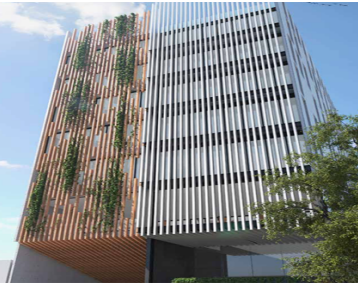

www.pinmx.com