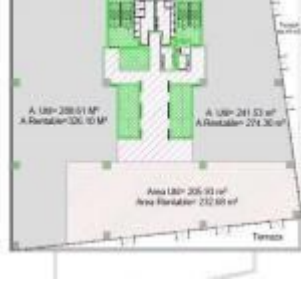

¡ENCONTRAMOS EL LUGAR PERFECTO PARA TI!

www.pinmx.com