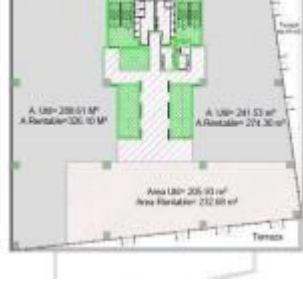

¡ENCONTRAMOS EL LUGAR PERFECTO PARA TI!

www.pinmx.com