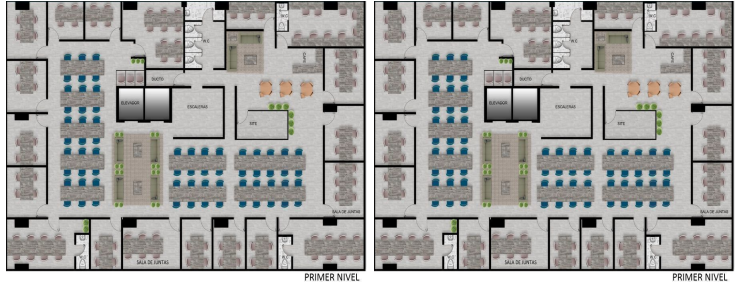

¡ENCONTRAMOS EL LUGAR PERFECTO PARA TI!

PRIMER NIVEL

SEGUNDO Y TERCER NIVEL