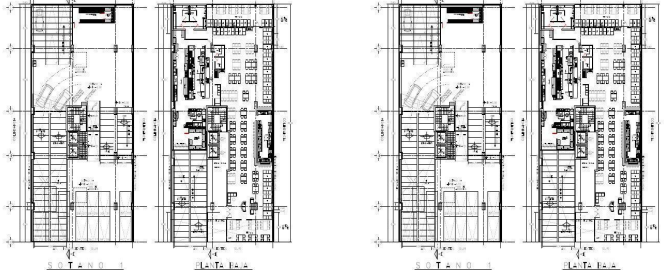

CUARTO NIVEL

PRIMER NIVEL

SEGUNDO Y TERCER NIVEL

PRIMER NIVEL

SEGUNDO Y TERCER NIVEL

CUARTO NIVEL

¡ENCONTRAMOS EL LUGAR PERFECTO PARA TI!

PRIMER NIVEL

SEGUNDO Y TERCER NIVEL