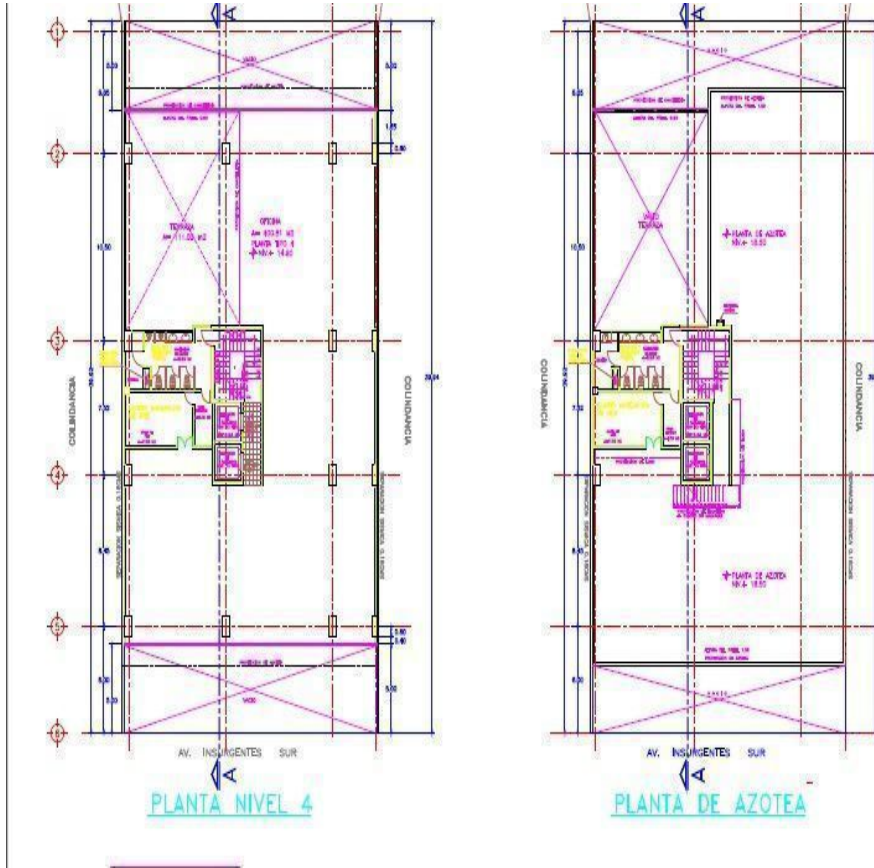

¡ENCONTRAMOS EL LUGAR PERFECTO PARA TI!

Código:
20713

\$ 32,813.00 MXN

¡ENCONTRAMOS EL LUGAR PERFECTO PARA TI!

Oficinas Co-working listas para usarse en Insurgentes Sur

Calle: Insurgentes Sur **Col:** Del Valle Norte,
Benito Juárez, Ciudad de México

COMENTARIOS DEL VENDEDOR

El edificio es de 4 niveles mas planta baja, son 2,900 m2 de construcción y de terreno tiene 802 m2, tiene 2 sótanos, Oficinas disponibles listas para usarse (co-working) desde 1 persona, hasta 11 personas por oficina, área común para 66 (EN NIVEL 1), para 78 (NIVEL 2 Y 3), y para 88 (NIVEL 4). Aproximadamente 80 cajones de estacionamiento, cuenta con 2 elevadores. Precio por persona \$2,983 Pesos + IVA. Precio de oficina para 11 personas \$32,813 MAS IVA \$38,063.08 ¡Atención inmediata!. EasyBroker ID: EB-FG5782

CUARTO NIVEL

HOT DESK	88
OFICINA 3 PERSONAS	3
OFICINA 4 PERSONAS	1
OFICINA 5 PERSONAS	1
OFICINA 6 PERSONAS CON W.C.	1
OFICINA 8 PERSONAS CON W.C.	1
CABINAS	3
AREA DE CAFE	
AREA LOUNGE	
W.C.	

PRIMER NIVEL

SEGUNDO Y TERCER NIVEL

HOT DESK	66	HOT DESK	78
OFICINA 4 PERSONAS	11	OFICINA 3 PERSONAS	1
OFICINA 6 PERSONAS	1	OFICINA 4 PERSONAS	10
OFICINA 8 PERSONAS CON W.C.	2	OFICINA 6 PERSONAS	1
OFICINA 9 PERSONAS CON W.C.	1	OFICINA 8 PERSONAS CON W.C.	2
OFICINA 12 PERSONAS CON W.C.	1	OFICINA 9 PERSONAS CON W.C.	1
SITE	1	OFICINA 12 PERSONAS	1
CABINAS	3	OFICINA 12 PERSONAS	1
AREA DE CAFE		CABINAS	3
AREA LOUNGE		AREA DE CAFE	
W.C.		AREA LOUNGE	
		W.C.	