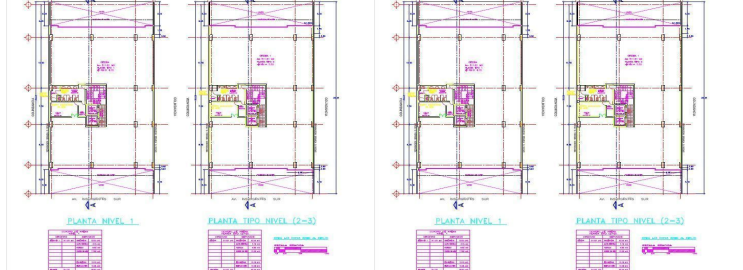

¡ENCONTRAMOS EL LUGAR PERFECTO PARA TI!

PRIMER NIVEL

SEGUNDO Y TERCER NIVEL