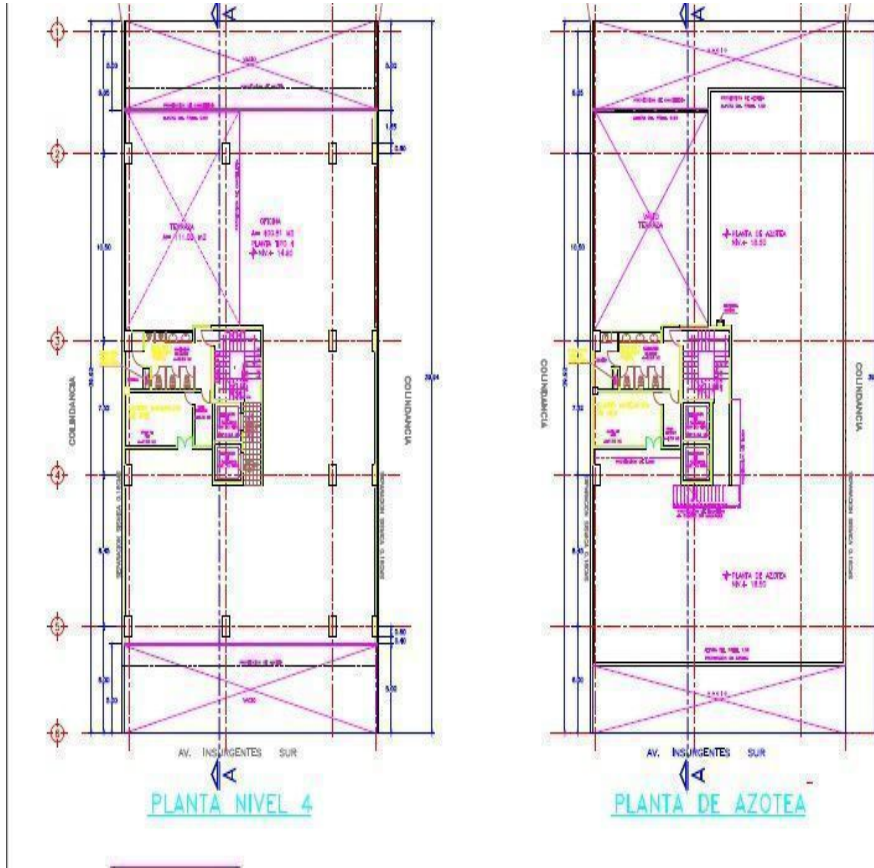

¡ENCONTRAMOS EL LUGAR PERFECTO PARA TI!

Código:
20713

\$ 32,813.00 MXN

¡ENCONTRAMOS EL LUGAR PERFECTO PARA TI!

Oficinas Co-working listas para usarse en Insurgentes Sur

Calle: Insurgentes Sur **Col:** Del Valle Norte,
Benito Juárez, Ciudad de México

COMENTARIOS DEL VENDEDOR

El edificio es de 4 niveles mas planta baja, son 2,900 m2 de construcción y de terreno tiene 802 m2, tiene 2 sótanos, Oficinas disponibles listas para usarse (co-working) desde 1 persona, hasta 11 personas por oficina, área común para 66 (EN NIVEL 1), para 78 (NIVEL 2 Y 3), y para 88 (NIVEL 4). Aproximadamente 80 cajones de estacionamiento, cuenta con 2 elevadores. Precio por persona \$2,983 Pesos + IVA. Precio de oficina para 11 personas \$32,813 MAS IVA \$38,063.08 ¡Atención inmediata!. EasyBroker ID: EB-FG5782

CUARTO NIVEL

HOT DESK	88
OFICINA 3 PERSONAS	3
OFICINA 4 PERSONAS	3
OFICINA 5 PERSONAS	1
OFICINA 6 PERSONAS CON W.C.	1
OFICINA 8 PERSONAS CON W.C.	1
CABINAS	3
AREA DE CAFE	
AREA LOUNGE	
W.C.	

PRIMER NIVEL

SEGUNDO Y TERCER NIVEL

HOT DESK	66	HOT DESK	78
OFICINA 4 PERSONAS	11	OFICINA 3 PERSONAS	1
OFICINA 6 PERSONAS	1	OFICINA 4 PERSONAS	10
OFICINA 8 PERSONAS CON W.C.	2	OFICINA 6 PERSONAS	1
OFICINA 9 PERSONAS CON W.C.	1	OFICINA 8 PERSONAS CON W.C.	2
OFICINA 12 PERSONAS	1	OFICINA 9 PERSONAS CON W.C.	1
SITE	1	OFICINA 12 PERSONAS	1
CABINAS	3	CABINAS	3
AREA DE CAFE		AREA DE CAFE	
AREA LOUNGE		AREA LOUNGE	
W.C.		W.C.	