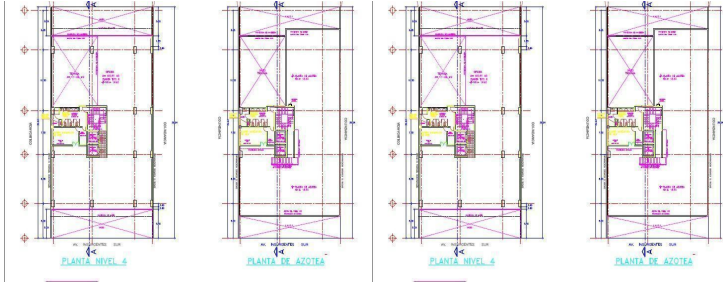

¡ENCONTRAMOS EL LUGAR PERFECTO PARA TI!

PRIMER NIVEL

SEGUNDO Y TERCER NIVEL