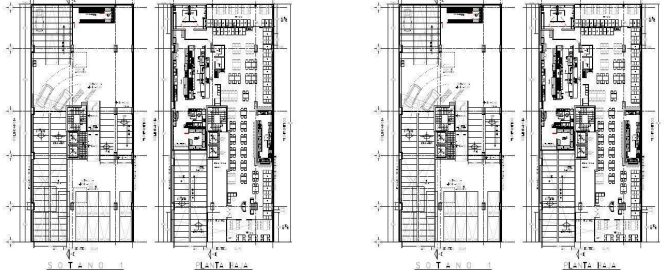

CUARTO NIVEL

PRIMER NIVEL

SEGUNDO Y TERCER NIVEL

CUARTO NIVEL

¡ENCONTRAMOS EL LUGAR PERFECTO PARA TI!

PRIMER NIVEL

SEGUNDO Y TERCER NIVEL