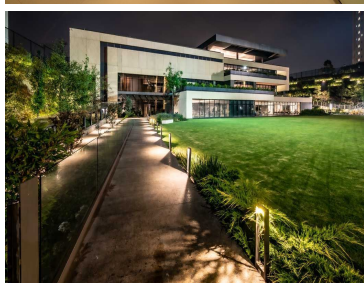

DATOS DEL VENDEDOR

Nombre: servicioalclientes@conbursa.

Télefono:+525540001355

¡ENCONTRAMOS EL LUGAR PERFECTO PARA TI!