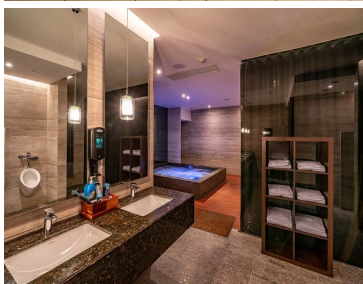

DATOS DEL VENDEDOR

Nombre: servicioalclientes@conbursa.

Télefono:+525540001355

¡ENCONTRAMOS EL LUGAR PERFECTO PARA TI!