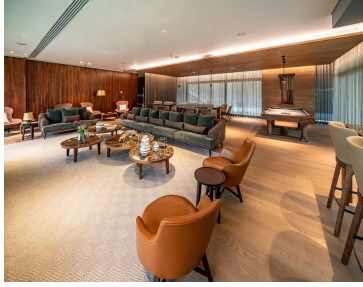

DEPTO	M2	M2 TERRAZA / GARDEN	SUPERFICIE TOTAL	CAJONES EST.
201	426.52	45.23	471.75	5
202	432.24	52.00	484.24	5
301	413.24	47.59	460.83	5
302	430.92	63.00	493.92	5
402	414.84	46.24	461.08	5
PH 501	401.88	47.59	449.47	5
101	425.51	730.82	1156.33	5
102	427.08	375.15	802.23	5
202	432.24	41.10	473.34	5
302	430.92	63.00	493.92	5