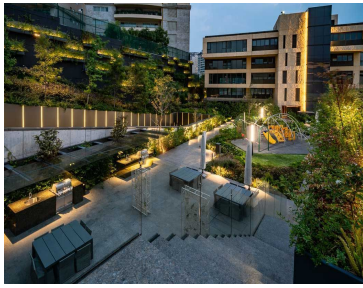

DEPTO	M2	M2 TERRAZA / GARDEN	SUPERFICIE TOTAL	CAJONES EST.
201	426.52	45.23	471.75	5
202	432.24	52.00	484.24	5
301	413.24	47.59	460.83	5
302	430.92	63.00	493.92	5
402	414.84	46.24	461.08	5
PH 501	401.88	47.59	449.47	5
101	425.51	730.82	1156.33	5
102	427.08	375.15	802.23	5
202	432.24	41.10	473.34	5
302	430.92	63.00	493.92	5

www.pinmx.com