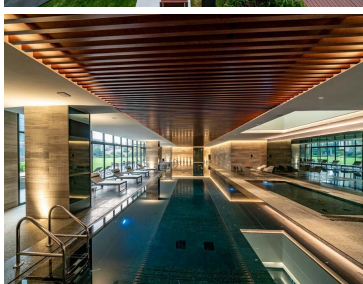

DATOS DEL VENDEDOR

Nombre: servicioalclientes@conbursa.

Télefono:+525540001355

¡ENCONTRAMOS EL LUGAR PERFECTO PARA TI!