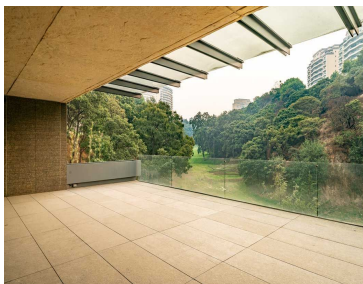

DATOS DEL VENDEDOR

Nombre: servicioalclientes@conbursa.

Télefono:+525540001355

¡ENCONTRAMOS EL LUGAR PERFECTO PARA TI!