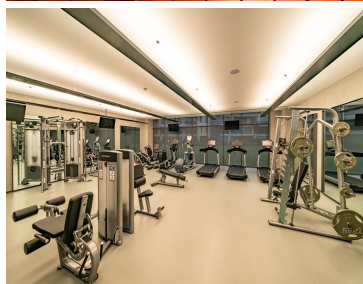

DATOS DEL VENDEDOR

Nombre: servicioalclientes@conbursa.

Télefono:+525540001355

¡ENCONTRAMOS EL LUGAR PERFECTO PARA TI!