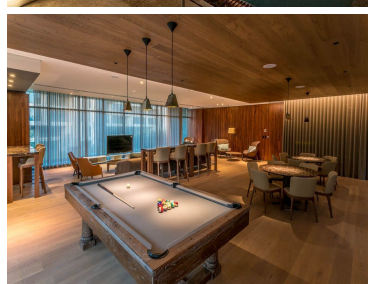

DATOS DEL VENDEDOR

Nombre: servicioalclientes@conbursa.

Télefono:+525540001355

¡ENCONTRAMOS EL LUGAR PERFECTO PARA TI!