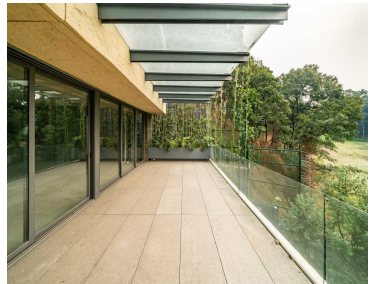

DATOS DEL VENDEDOR

Nombre: servicioalclientes@conbursa.

Télefono:+525540001355

¡ENCONTRAMOS EL LUGAR PERFECTO PARA TI!