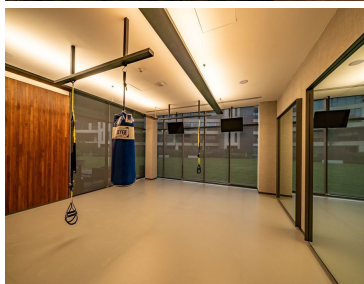

DATOS DEL VENDEDOR

Nombre: servicioalclientes@conbursa.

Télefono:+525540001355

¡ENCONTRAMOS EL LUGAR PERFECTO PARA TI!