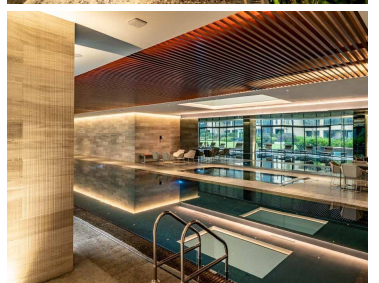

DATOS DEL VENDEDOR

Nombre: servicioalclientes@conbursa.

Télefono:+525540001355

¡ENCONTRAMOS EL LUGAR PERFECTO PARA TI!