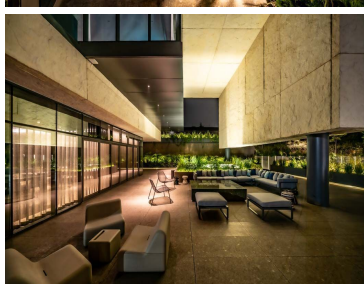

DATOS DEL VENDEDOR

Nombre: servicioalclientes@conbursa.

Télefono:+525540001355

¡ENCONTRAMOS EL LUGAR PERFECTO PARA TI!