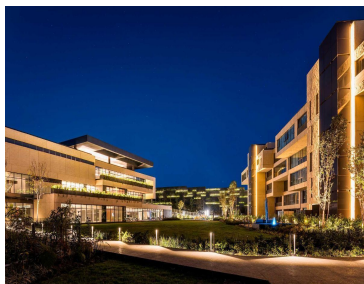

DATOS DEL VENDEDOR

Nombre: servicioalclientes@conbursa.

Télefono:+525540001355

¡ENCONTRAMOS EL LUGAR PERFECTO PARA TI!