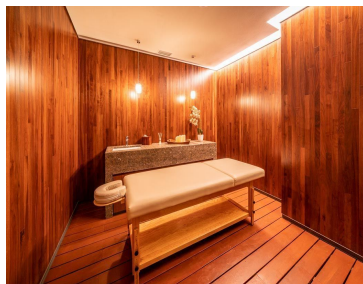

DATOS DEL VENDEDOR

Nombre: servicioalclientes@conbursa.

Télefono:+525540001355

¡ENCONTRAMOS EL LUGAR PERFECTO PARA TI!