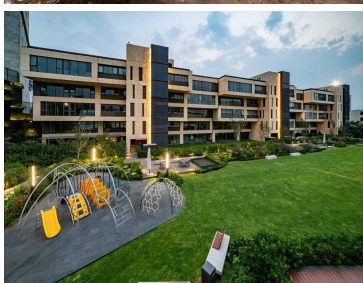

DATOS DEL VENDEDOR

Nombre: servicioalclientes@conbursa.

Télefono:+525540001355

¡ENCONTRAMOS EL LUGAR PERFECTO PARA TI!