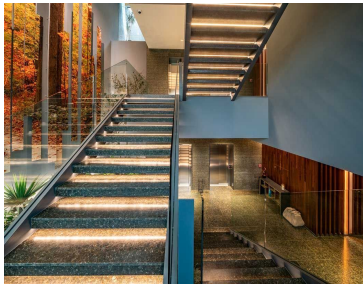

DEPTO	M2	M2 TERRAZA / GARDEN	SUPERFICIE TOTAL	CAJONES EST.
201	426.52	45.23	471.75	5
202	432.24	52.00	484.24	5
301	413.24	47.59	460.83	5
302	430.92	63.00	493.92	5
402	414.84	46.24	461.08	5
PH 501	401.88	47.59	449.47	5
101	425.51	730.82	1156.33	5
102	427.08	375.15	802.23	5
202	432.24	41.10	473.34	5
302	430.92	63.00	493.92	5

www.pinmx.com