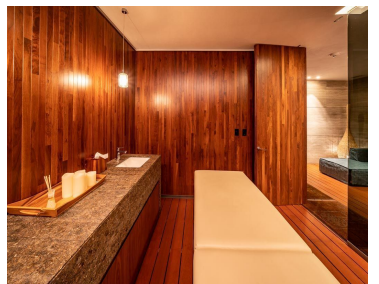

DATOS DEL VENDEDOR

Nombre: servicioalclientes@conbursa.

Télefono:+525540001355

¡ENCONTRAMOS EL LUGAR PERFECTO PARA TI!