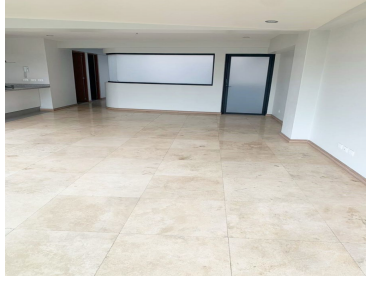

¡ENCONTRAMOS EL LUGAR PERFECTO PARA TI!

www.pinmx.com