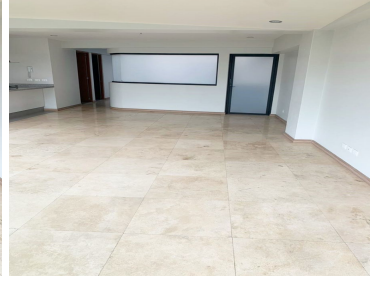

¡ENCONTRAMOS EL LUGAR PERFECTO PARA TI!

www.pinmx.com