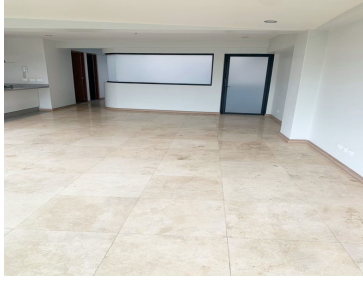

¡ENCONTRAMOS EL LUGAR PERFECTO PARA TI!

www.pinmx.com