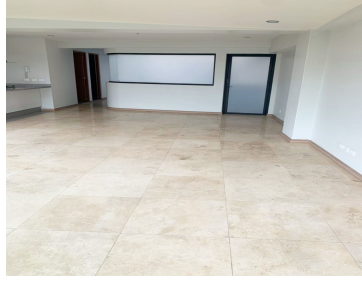

¡ENCONTRAMOS EL LUGAR PERFECTO PARA TI!

www.pinmx.com