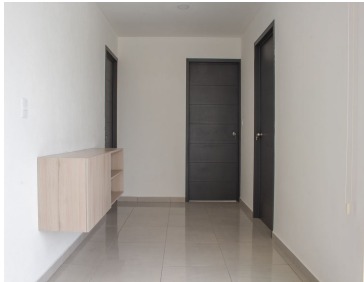

DATOS DEL VENDEDOR

Nombre: admon.grupo.realiza@gmail.

Télefono:2212780487

¡ENCONTRAMOS EL LUGAR PERFECTO PARA TI!

www.pinmx.com