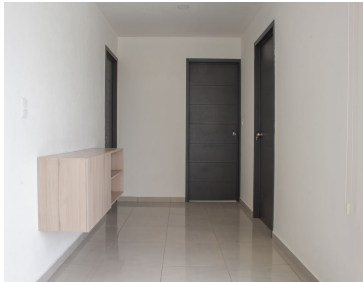

DATOS DEL VENDEDOR

Nombre: admon.grupo.realiza@gmail.

Télefono:2212780487

¡ENCONTRAMOS EL LUGAR PERFECTO PARA TI!

www.pinmx.com