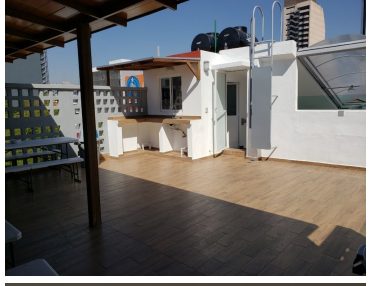

¡ENCONTRAMOS EL LUGAR PERFECTO PARA TI!