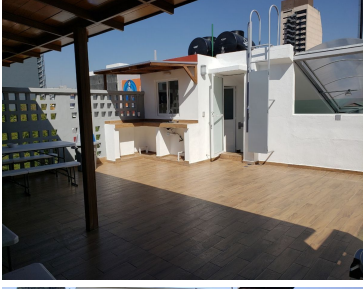

www.pinmx.com