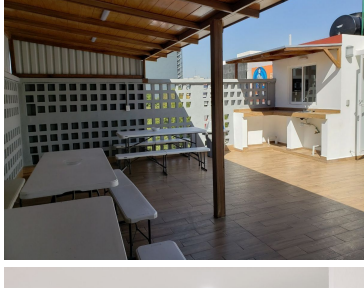

www.pinmx.com