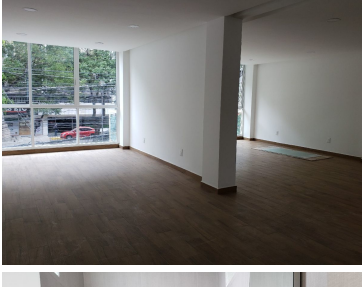

¡ENCONTRAMOS EL LUGAR PERFECTO PARA TI!