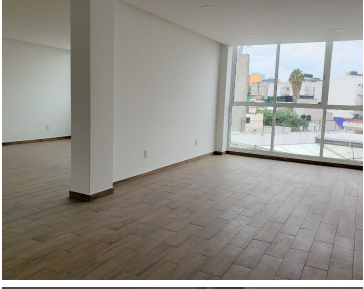

www.pinmx.com