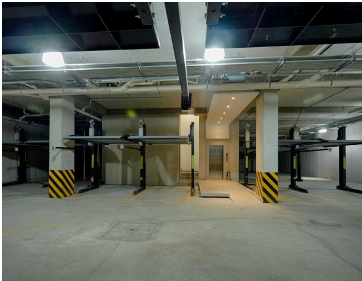

DATOS DEL VENDEDOR

Nombre: qualitycastell@hotmail.com

Télefono:5556167302

¡ENCONTRAMOS EL LUGAR PERFECTO PARA TI!

www.pinmx.com