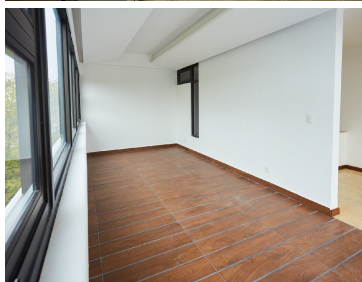

DATOS DEL VENDEDOR

Nombre: qualitycastell@hotmail.com

Télefono:5556167302

¡ENCONTRAMOS EL LUGAR PERFECTO PARA TI!

www.pinmx.com