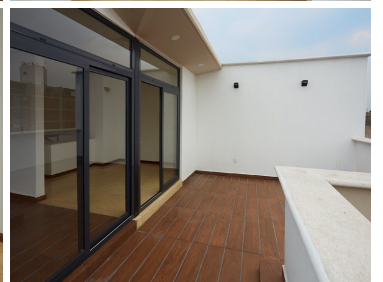

DATOS DEL VENDEDOR

Nombre: qualitycastell@hotmail.com

Télefono:5556167302

¡ENCONTRAMOS EL LUGAR PERFECTO PARA TI!

www.pinmx.com