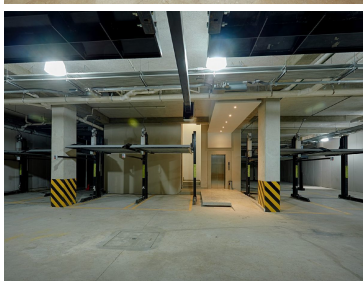

DATOS DEL VENDEDOR

Nombre: qualitycastell@hotmail.com

Télefono:5556167302

¡ENCONTRAMOS EL LUGAR PERFECTO PARA TI!

www.pinmx.com