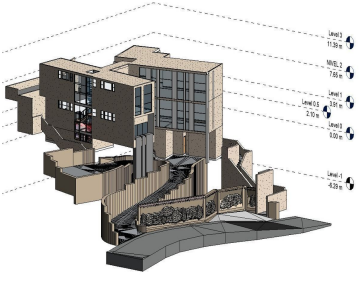

¡ENCONTRAMOS EL LUGAR PERFECTO PARA TI!

www.pinmx.com