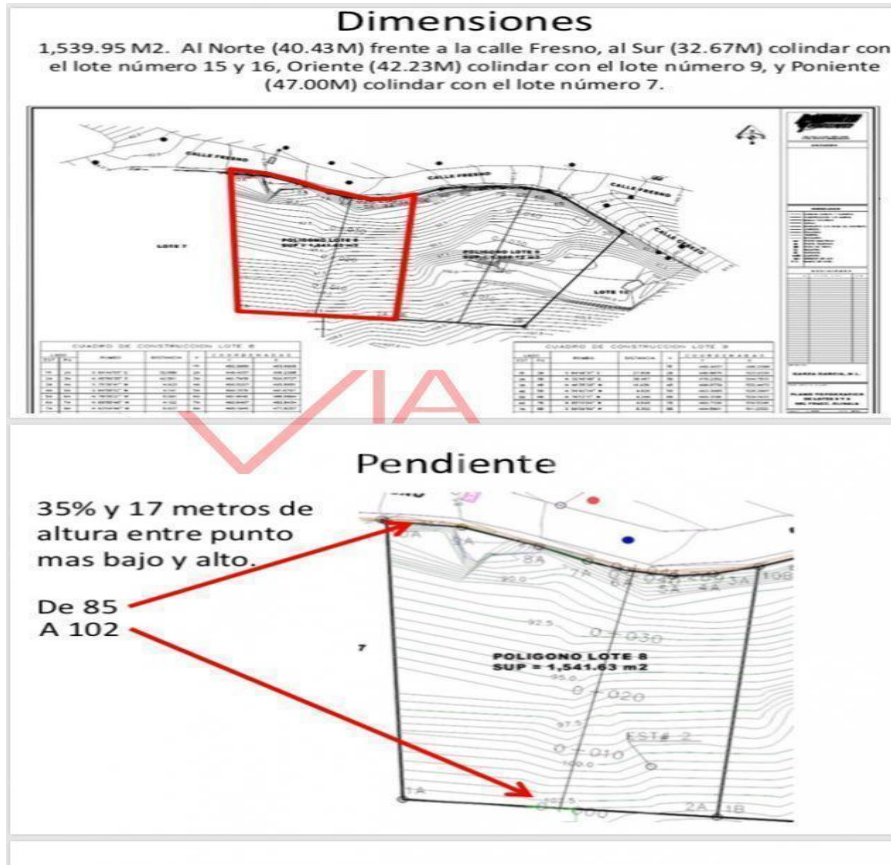

¡ENCONTRAMOS EL LUGAR PERFECTO PARA TI!

Código:  
20817

\$ 11,858,000.00 MXN

¡ENCONTRAMOS EL LUGAR PERFECTO PARA TI!

**Terreno Residencial En Venta En Olinalá, San Pedro Garza García, Nuevo León**  
**Calle: Col: Olinalá,**  
 San Pedro Garza García, Nuevo León

### COMENTARIOS DEL VENDEDOR

Excelente terreno residencial ubicado en una de las zonas mas exclusivas del municipio de San Pedro Garza Garcia, zona donde puede disfrutar de la naturaleza ya que se encuentra adentrado en una zona boscosa, se encuentra ubicado en una zona alta de la sierra madre, lo cual le permite contar con un agradable ambiente natural. EasyBroker ID: EB-GM9242