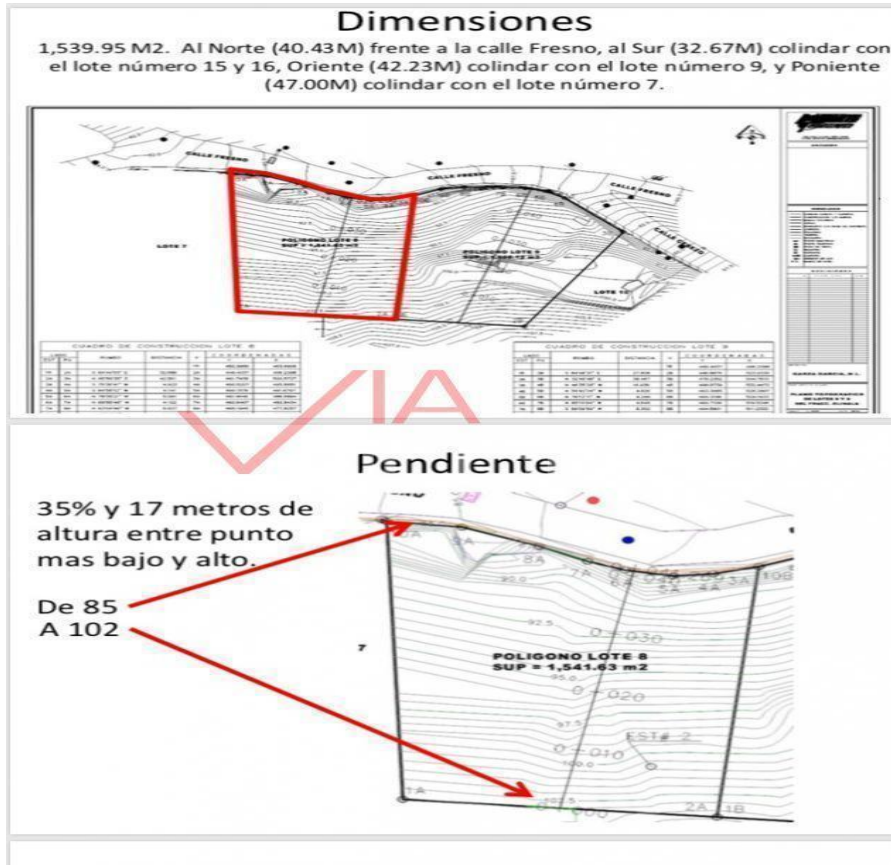

¡ENCONTRAMOS EL LUGAR PERFECTO PARA TI!

Código:
20817

\$ 11,858,000.00 MXN

¡ENCONTRAMOS EL LUGAR PERFECTO PARA TI!

Terreno Residencial En Venta En Olinalá, San Pedro Garza García, Nuevo León
Calle: Col: Olinalá,
 San Pedro Garza García, Nuevo León

COMENTARIOS DEL VENDEDOR

Excelente terreno residencial ubicado en una de las zonas mas exclusivas del municipio de San Pedro Garza Garcia, zona donde puede disfrutar de la naturaleza ya que se encuentra adentrado en una zona boscosa, se encuentra ubicado en una zona alta de la sierra madre, lo cual le permite contar con un agradable ambiente natural. EasyBroker ID: EB-GM9242