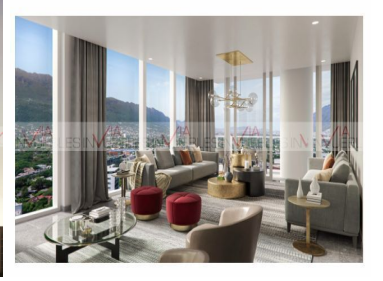

¡ENCONTRAMOS EL LUGAR PERFECTO PARA TI!

www.pinmx.com