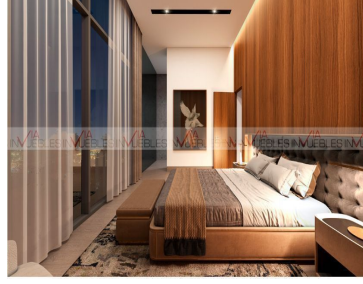

¡ENCONTRAMOS EL LUGAR PERFECTO PARA TI!

www.pinnmx.com