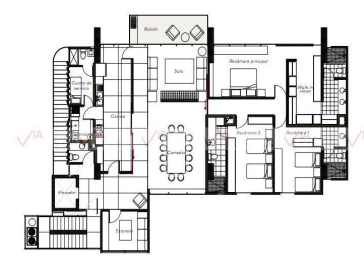

¡ENCONTRAMOS EL LUGAR PERFECTO PARA TI!

www.pinnmx.com