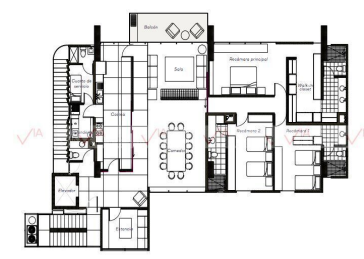

¡ENCONTRAMOS EL LUGAR PERFECTO PARA TI!

www.pinnmx.com