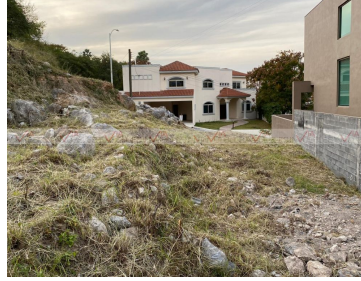

¡ENCONTRAMOS EL LUGAR PERFECTO PARA TI!

www.pinmx.com