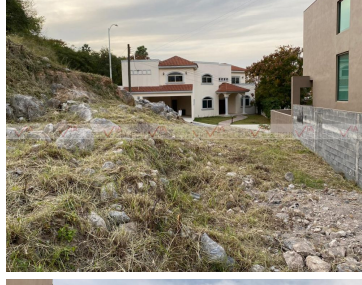

¡ENCONTRAMOS EL LUGAR PERFECTO PARA TI!

www.pinmx.com