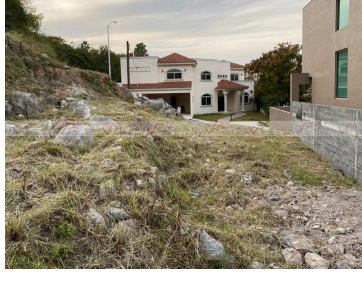

¡ENCONTRAMOS EL LUGAR PERFECTO PARA TI!

www.pinmx.com