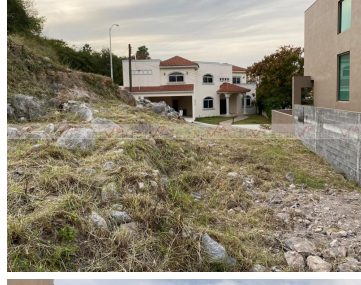

¡ENCONTRAMOS EL LUGAR PERFECTO PARA TI!

www.pinmx.com