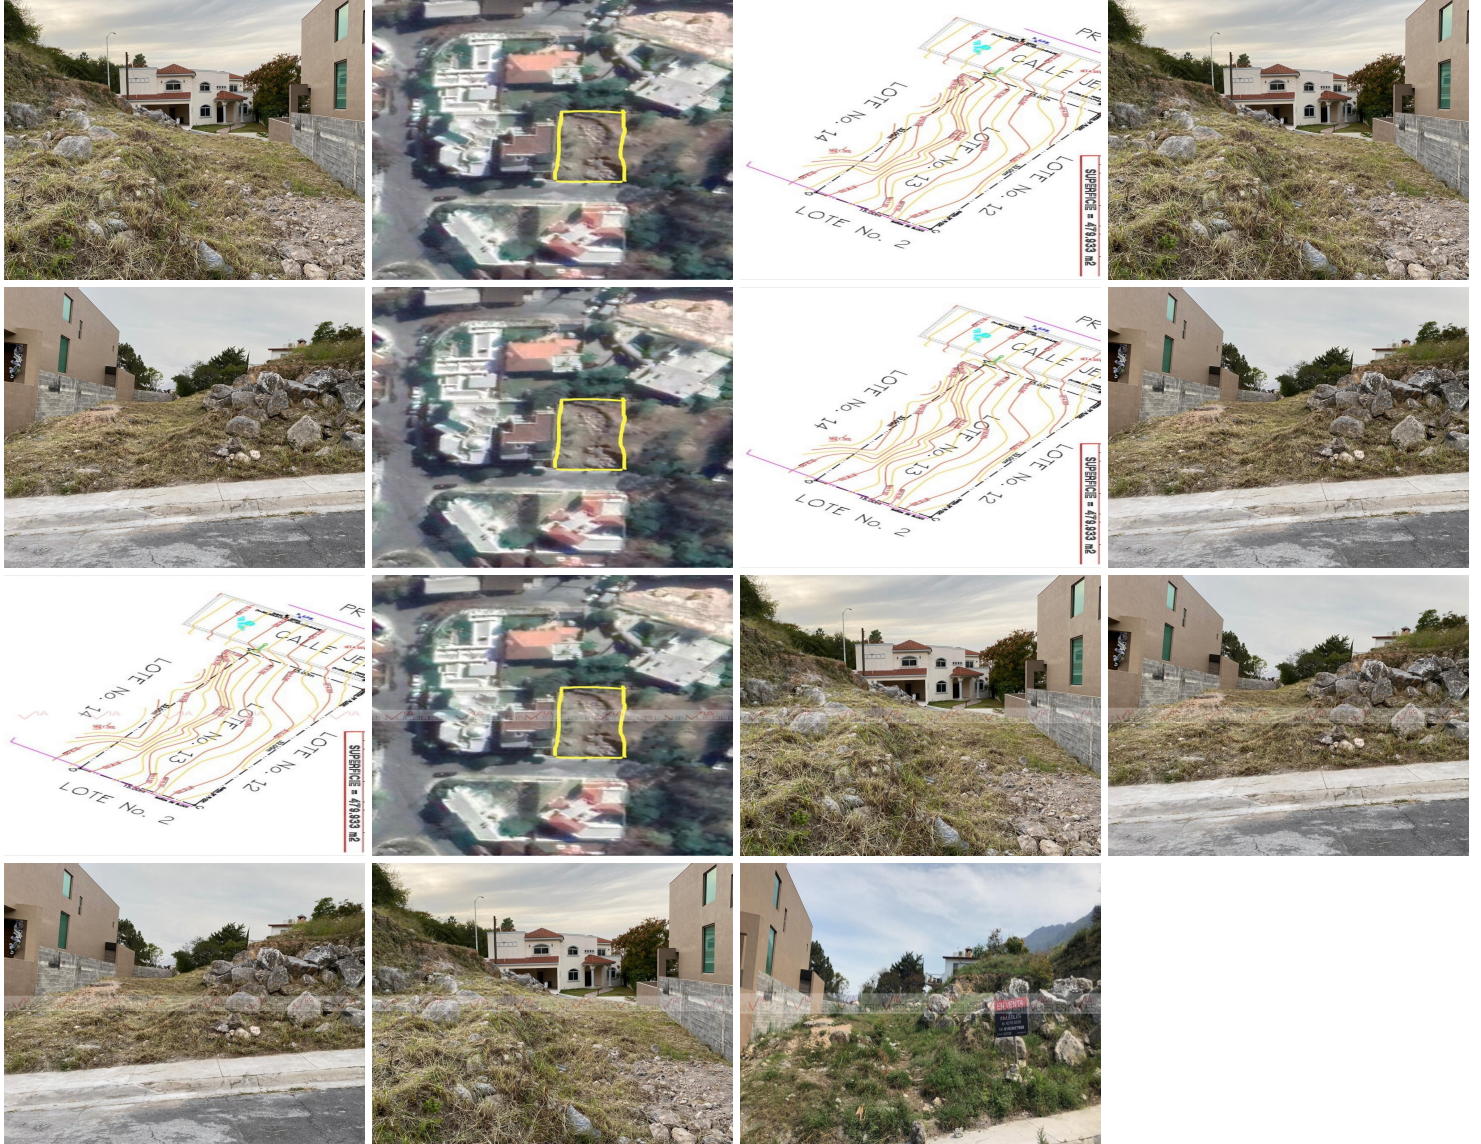

DATOS DEL VENDEDOR

Nombre: info@gvia.mx

Télefono:(81)8218-8939

Correo Electrónico:info@gvia.mx

¡ENCONTRAMOS EL LUGAR PERFECTO PARA TI!

www.pinmx.com