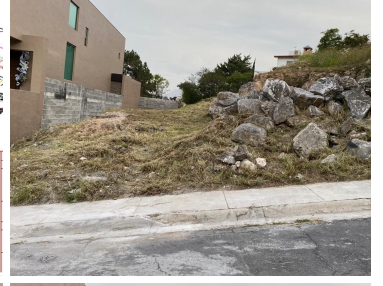

¡ENCONTRAMOS EL LUGAR PERFECTO PARA TI!

www.pinmx.com