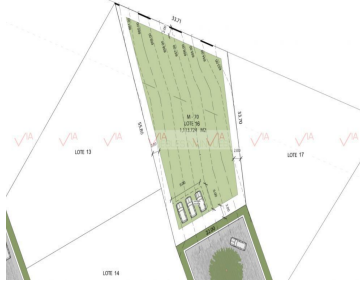

DATOS DEL VENDEDOR

Nombre: info@gvia.mx

Télefono:(81)8218-8939

¡ENCONTRAMOS EL LUGAR PERFECTO PARA TI!

www.pinmx.com