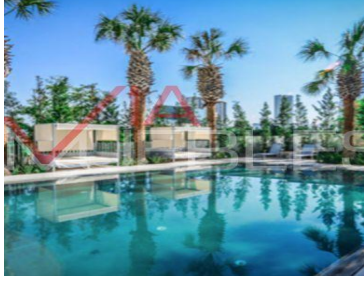

¡ENCONTRAMOS EL LUGAR PERFECTO PARA TI!

www.pinmx.com