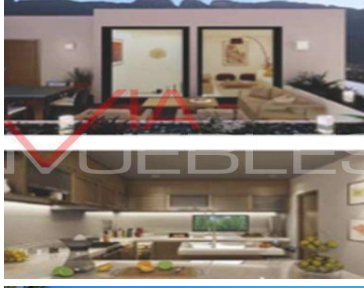

¡ENCONTRAMOS EL LUGAR PERFECTO PARA TI!

www.pinmx.com