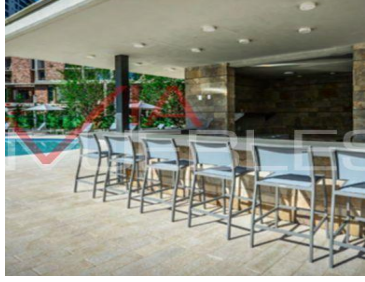

¡ENCONTRAMOS EL LUGAR PERFECTO PARA TI!

www.pinmx.com