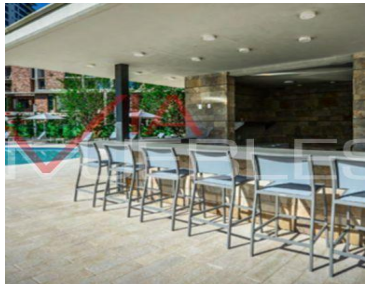

¡ENCONTRAMOS EL LUGAR PERFECTO PARA TI!

www.pinnmx.com