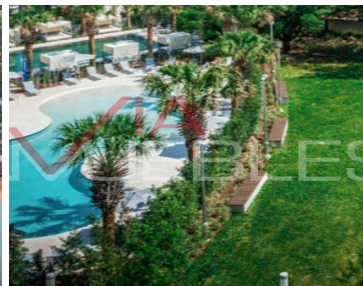

¡ENCONTRAMOS EL LUGAR PERFECTO PARA TI!

www.pinnmx.com