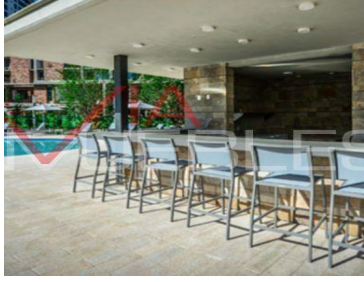

¡ENCONTRAMOS EL LUGAR PERFECTO PARA TI!

www.pinnmx.com