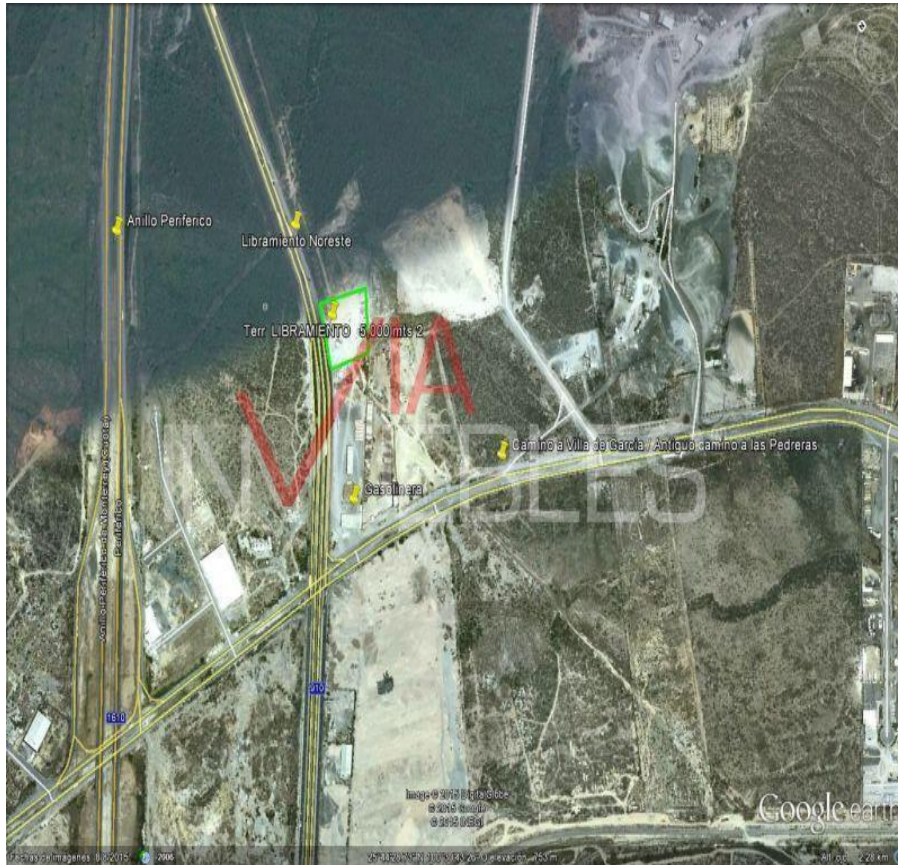

¡ENCONTRAMOS EL LUGAR PERFECTO PARA TI!

Código:
20876

$ 12,600,000.00 MXN

¡ENCONTRAMOS EL LUGAR PERFECTO PARA TI!

Terreno Comercial En Venta En Morelos, García, Nuevo León

Calle: Col: Morelos,
García, Nuevo León

COMENTARIOS DEL VENDEDOR

Excelente terreno plano en Libramiento Noroeste, García Nuevo León con uso de suelo comercial e industrial. $140 dlls / m2 Negociable.
Excelente terreno plano en Libramiento Noroeste, García Nuevo León con uso de suelo comercial e industrial. $140 dlls / m2 Negociable.
Excelente terreno plano en Libramiento Noroeste, García Nuevo León con uso de suelo comercial e industrial. $140 dlls / m2 Negociable.
EasyBroker ID: EB-GM9063

DATOS DEL VENDEDOR

Nombre: info@gvia.mx

Télefono:(81)8218-8939