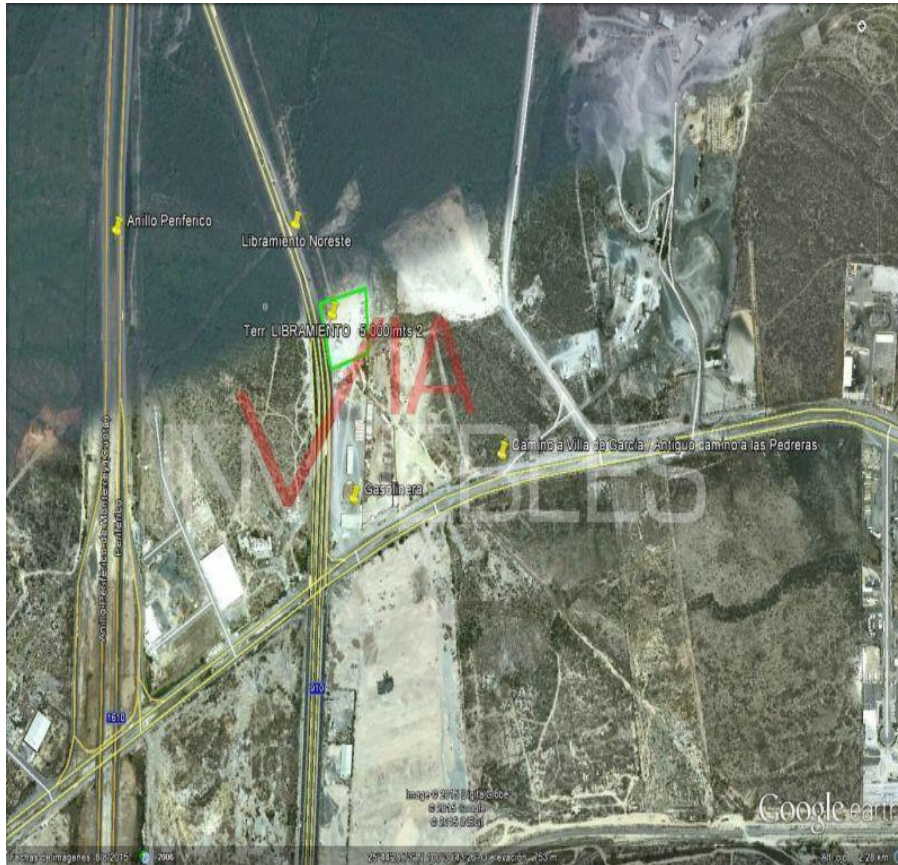

¡ENCONTRAMOS EL LUGAR PERFECTO PARA TI!

Código:
20876

\$ 12,600,000.00 MXN

¡ENCONTRAMOS EL LUGAR PERFECTO PARA TI!

Terreno Comercial En Venta En Morelos, García, Nuevo León

Calle: Col: Morelos,
García, Nuevo León

COMENTARIOS DEL VENDEDOR

Excelente terreno plano en Libramiento Noroeste, García Nuevo Leon con uso de suelo comercial e industrial. \$140 dlls / m2 Negociable.
Excelente terreno plano en Libramiento Noroeste, García Nuevo Leon con uso de suelo comercial e industrial. \$140 dlls / m2 Negociable.
Excelente terreno plano en Libramiento Noroeste, García Nuevo Leon con uso de suelo comercial e industrial. \$140 dlls / m2 Negociable.