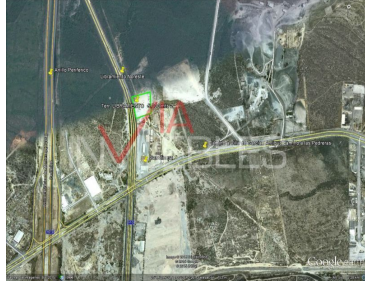

¡ENCONTRAMOS EL LUGAR PERFECTO PARA TI!

www.pinmx.com