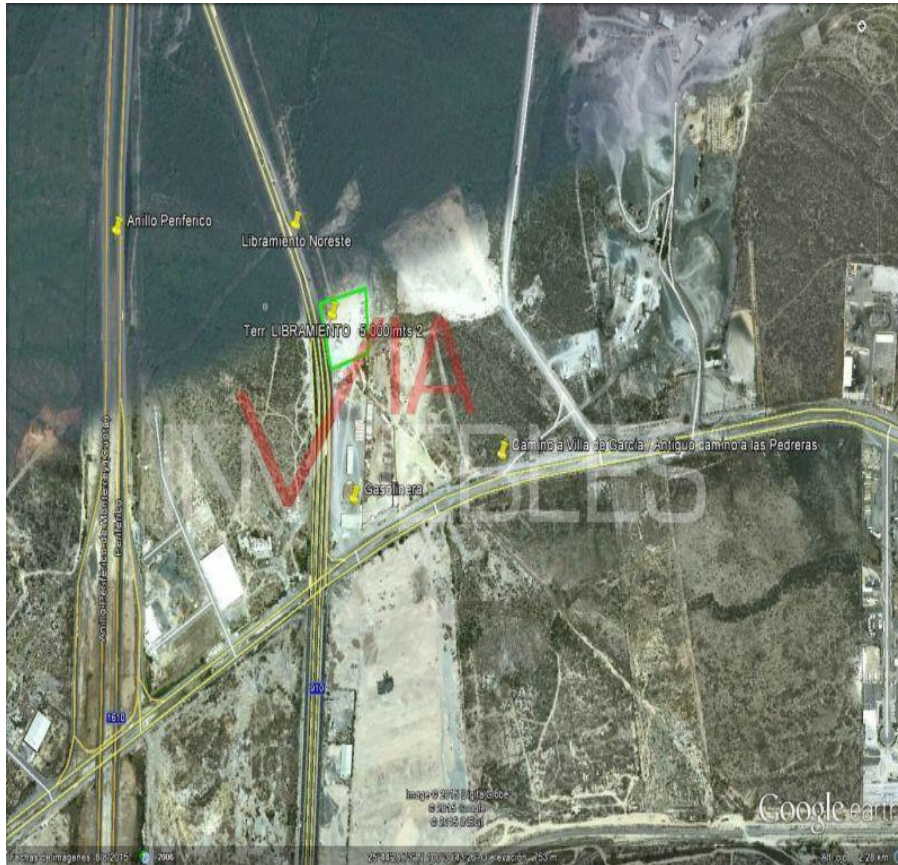

¡ENCONTRAMOS EL LUGAR PERFECTO PARA TI!

Código:
20877

\$ 12,600,000.00 MXN

¡ENCONTRAMOS EL LUGAR PERFECTO PARA TI!

Terreno Comercial En Venta En Morelos, García, Nuevo León

Calle: Col: Morelos,
García, Nuevo León

COMENTARIOS DEL VENDEDOR

Excelente terreno plano en Libramiento Noroeste, García Nuevo León con uso de suelo comercial e industrial. \$140 dlls / m2 Negociable.
Excelente terreno plano en Libramiento Noroeste, García Nuevo León con uso de suelo comercial e industrial. \$140 dlls / m2 Negociable.
Excelente terreno plano en Libramiento Noroeste, García Nuevo León con uso de suelo comercial e industrial. \$140 dlls / m2 Negociable.