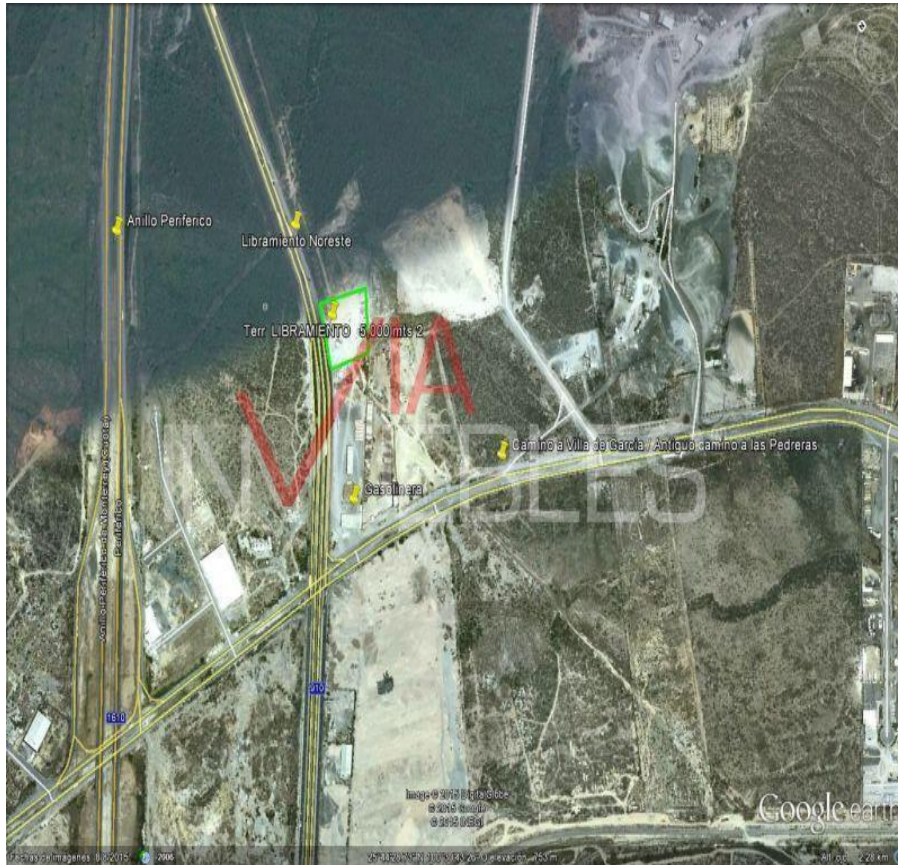

¡ENCONTRAMOS EL LUGAR PERFECTO PARA TI!

Código:
20877

\$ 12,600,000.00 MXN

¡ENCONTRAMOS EL LUGAR PERFECTO PARA TI!

Terreno Comercial En Venta En Morelos, García, Nuevo León

Calle: Col: Morelos,
García, Nuevo León

COMENTARIOS DEL VENDEDOR

Excelente terreno plano en Libramiento Noroeste, García Nuevo León con uso de suelo comercial e industrial. \$140 dlls / m2 Negociable.
Excelente terreno plano en Libramiento Noroeste, García Nuevo León con uso de suelo comercial e industrial. \$140 dlls / m2 Negociable.
Excelente terreno plano en Libramiento Noroeste, García Nuevo León con uso de suelo comercial e industrial. \$140 dlls / m2 Negociable.
EasyBroker ID: EB-GM9063