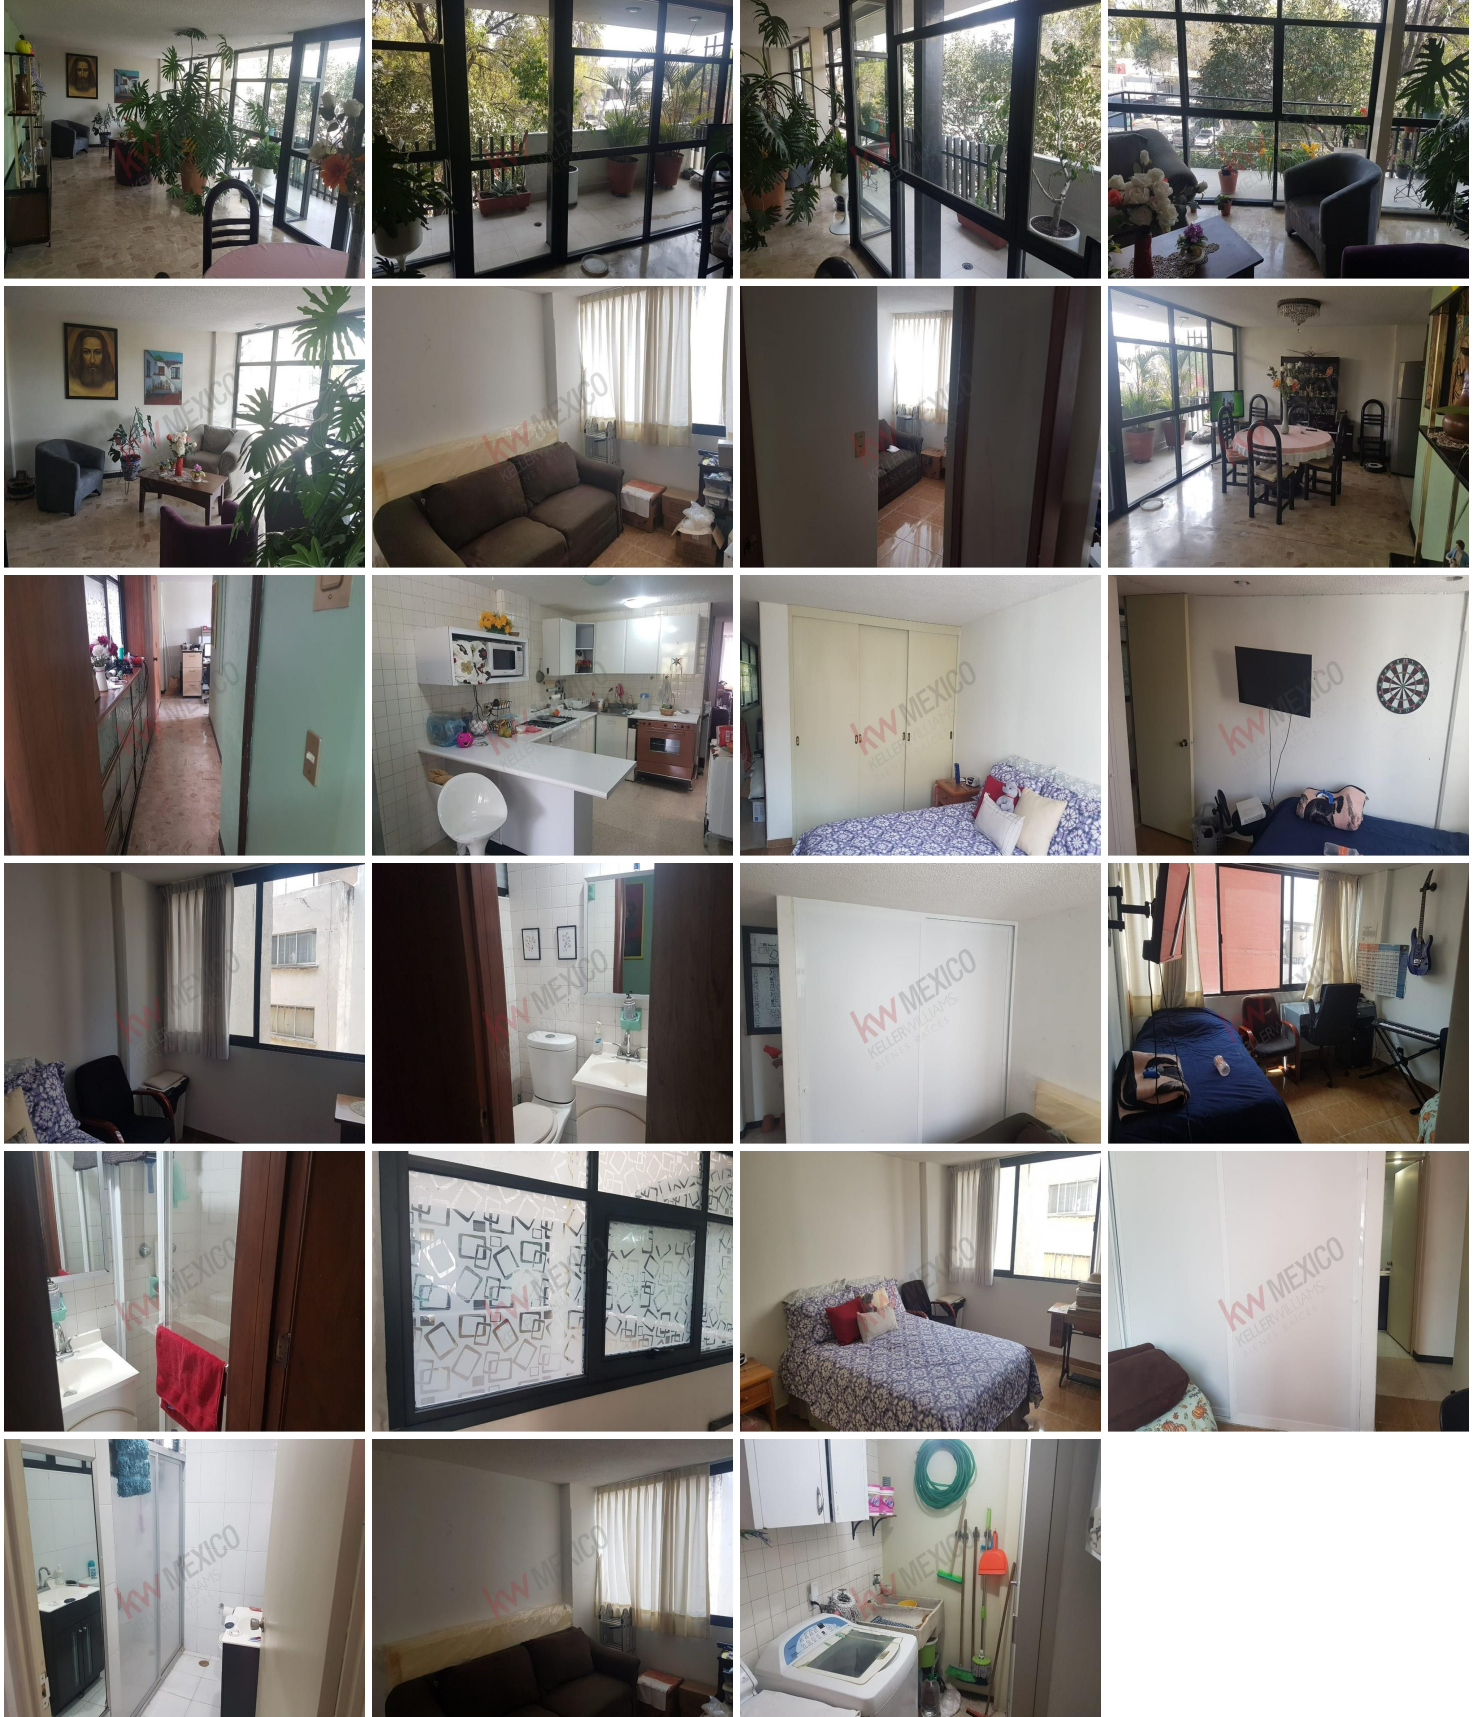

¡ENCONTRAMOS EL LUGAR PERFECTO PARA TI!

www.pinmx.com