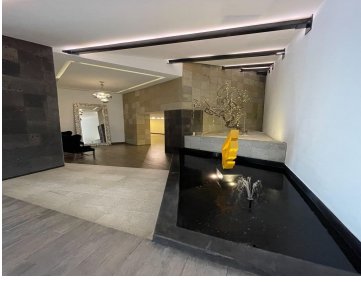

¡ENCONTRAMOS EL LUGAR PERFECTO PARA TI!

www.pinnmx.com