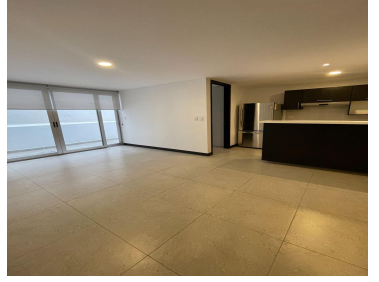

¡ENCONTRAMOS EL LUGAR PERFECTO PARA TI!

www.pinnmx.com