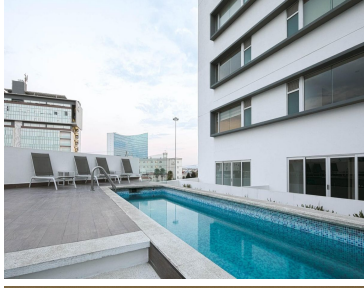

¡ENCONTRAMOS EL LUGAR PERFECTO PARA TI!

www.pinnmx.com