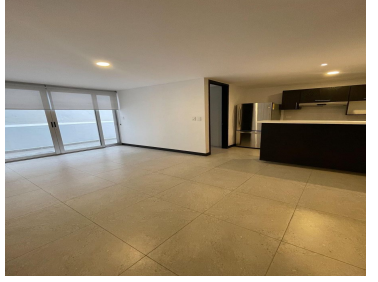

¡ENCONTRAMOS EL LUGAR PERFECTO PARA TI!

www.pinnmx.com