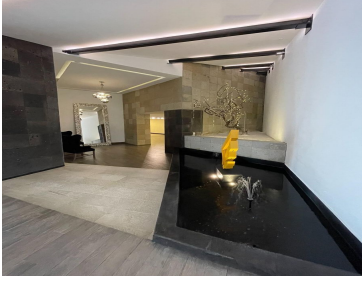

¡ENCONTRAMOS EL LUGAR PERFECTO PARA TI!

www.pinnmx.com