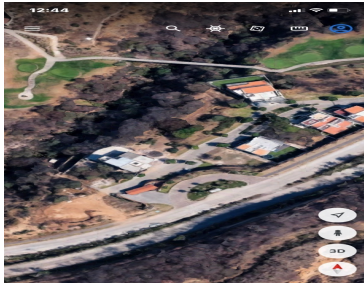

www.pinmx.com