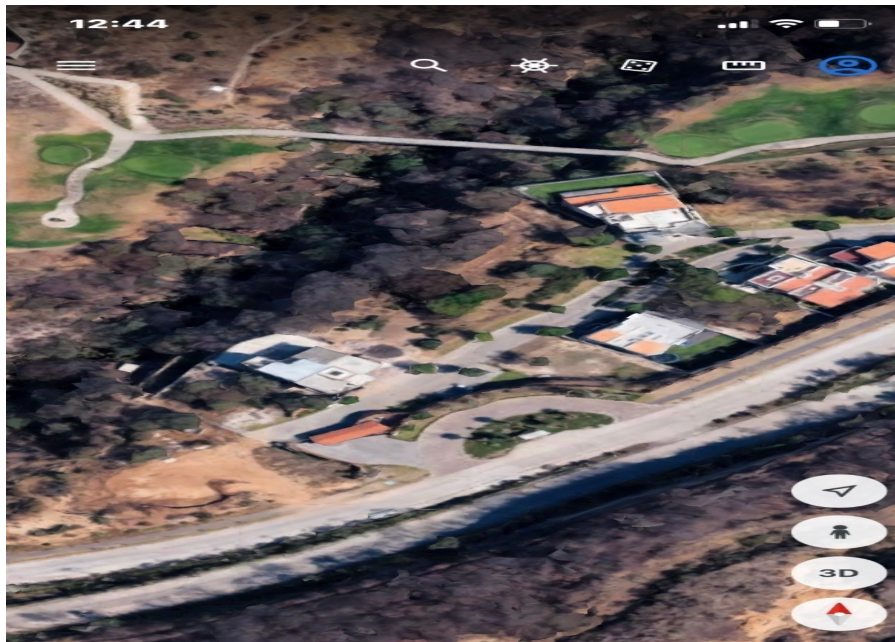

¡ENCONTRAMOS EL LUGAR PERFECTO PARA TI!

Código:
20949

\$ 11,500,000.00 MXN

¡ENCONTRAMOS EL LUGAR PERFECTO PARA TI!

Terreno en Bosque Real en Venta
Calle: Vista del Lago **Col:** Bosque Real,
Huixquilucan, México

COMENTARIOS DEL VENDEDOR

Terreno en Residencial Vista del Lago" Excelente terreno en Bosque Real Uso de suelo habitacional unifamiliar. Forma de terreno casi cuadrada 580 m2, terreno total. 18 m de De frente 18.39 m Colindan con Reserva ecológica 31.60 m de fondo Fraccionamiento Privado Seguridad 24 horas Nota importante*: toda la información y medidas provistas son aproximadas y deberán ratificarse con la documentación pertinente y no compromete contractualmente a nuestra empresa. Los gastos expresados refieren a la última información recabada y deberán confirmarse. Fotografías no vinculantes ni contractuales. El precio publicado no incluye el precio total de los impuestos y contribuciones por pagar, así como los gastos de escrituración. Sin embargo esta información le será entregada oportunamente antes de firmar el contrato de compraventa. Así como la posibilidad de pagar con crédito bancario o con recursos propios. EasyBroker ID: EB-MP4382