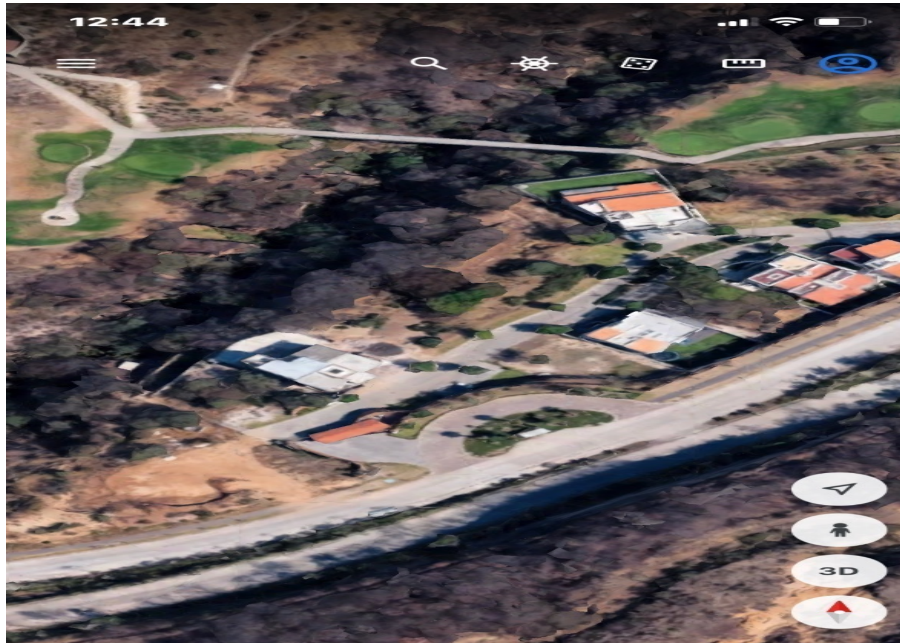

¡ENCONTRAMOS EL LUGAR PERFECTO PARA TI!

Código:  
20949

\$ 11,500,000.00 MXN

¡ENCONTRAMOS EL LUGAR PERFECTO PARA TI!

**Terreno en Bosque Real en Venta**  
**Calle:** Vista del Lago **Col:** Bosque Real,  
Huixquilucan, México

### COMENTARIOS DEL VENDEDOR

Terreno en Residencial Vista del Lago" Excelente terreno en Bosque Real Uso de suelo habitacional unifamiliar. Forma de terreno casi cuadrada 580 m2, terreno total. 18 m de De frente 18.39 m Colindan con Reserva ecológica 31.60 m de fondo Fraccionamiento Privado Seguridad 24 horas Nota importante\*: toda la información y medidas provistas son aproximadas y deberán ratificarse con la documentación pertinente y no compromete contractualmente a nuestra empresa. Los gastos expresados refieren a la última información recabada y deberán confirmarse. Fotografías no vinculantes ni contractuales. El precio publicado no incluye el precio total de los impuestos y contribuciones por pagar, así como los gastos de escrituración. Sin embargo esta información le será entregada oportunamente antes de firmar el contrato de compraventa. Así como la posibilidad de pagar con crédito bancario o con recursos propios. EasyBroker ID: EB-MP4382