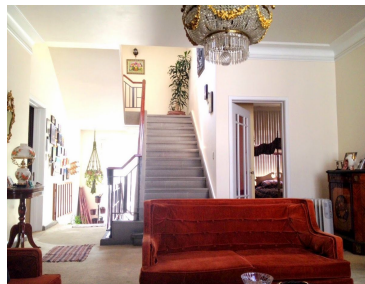

¡ENCONTRAMOS EL LUGAR PERFECTO PARA TI!

www.pinmx.com