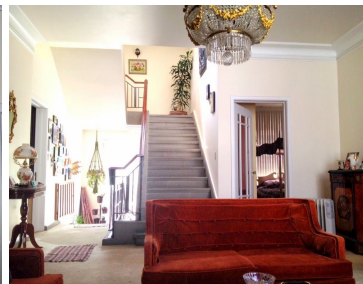

¡ENCONTRAMOS EL LUGAR PERFECTO PARA TI!

www.pinmx.com