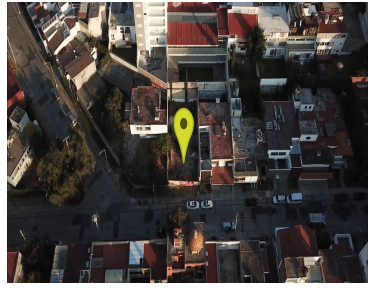

www.pinmx.com