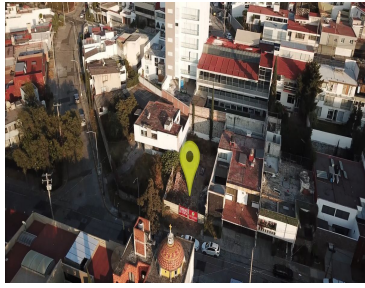

## TERRENO EN VENTA EN COLONIA LA PAZ , EXCELENTE UBICACIÓN

Calle: Col: La Paz,  
Puebla, Puebla

### COMENTARIOS DEL VENDEDOR

- Ubicación con gran plusvalía
  - Cuenta con factibilidad de uso de suelo para un edificio de 10 pisos.
  - Contamos con Renders del proyecto.
- CARACTERÍSTICAS • Superficie: 300 m2. EasyBroker ID: EB-KI1847