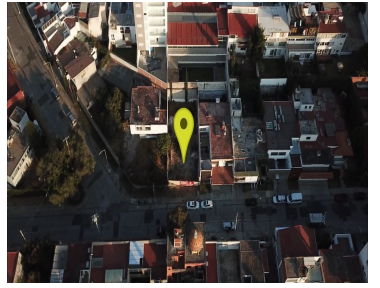

## TERRENO EN VENTA EN COLONIA LA PAZ , EXCELENTE UBICACIÓN

Calle: Col: La Paz,  
Puebla, Puebla

### COMENTARIOS DEL VENDEDOR

- Ubicación con gran plusvalía
  - Cuenta con factibilidad de uso de suelo para un edificio de 10 pisos.
  - Contamos con Renders del proyecto.
- CARACTERÍSTICAS • Superficie: 300 m2. EasyBroker ID: EB-KI1847