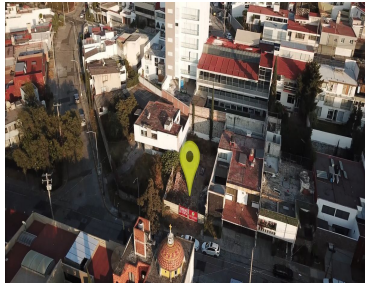

www.pinmx.com