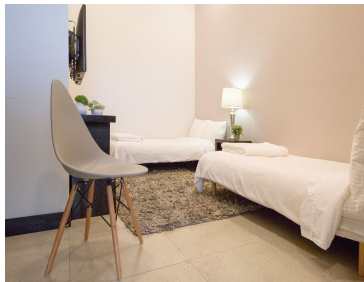

¡ENCONTRAMOS EL LUGAR PERFECTO PARA TI!

www.pinmx.com