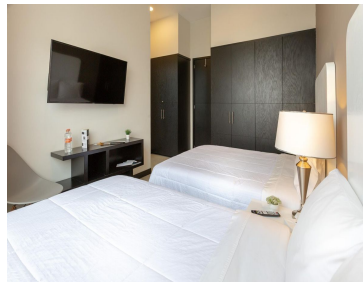

¡ENCONTRAMOS EL LUGAR PERFECTO PARA TI!

www.pinmx.com