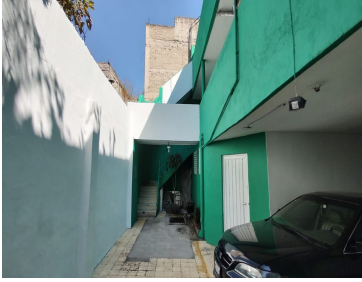

¡ENCONTRAMOS EL LUGAR PERFECTO PARA TI!

www.pinmx.com