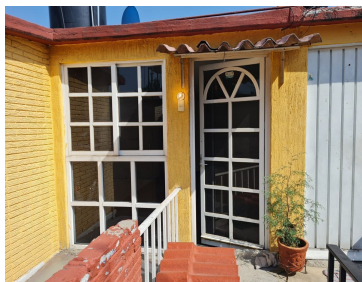

DATOS DEL VENDEDOR

Nombre: ventas.novahogar@gmail.com

Télefono:5537344749

¡ENCONTRAMOS EL LUGAR PERFECTO PARA TI!

www.pinmx.com