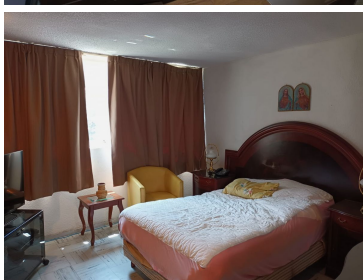

DATOS DEL VENDEDOR

Nombre: ventas.novahogar@gmail.com

Télefono:5537344749

¡ENCONTRAMOS EL LUGAR PERFECTO PARA TI!