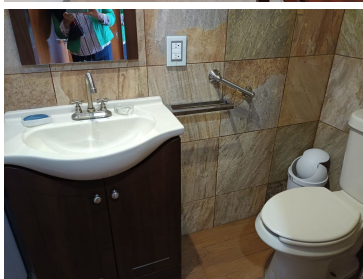

DATOS DEL VENDEDOR

Nombre: ventas.novahogar@gmail.com

Télefono:5537344749

¡ENCONTRAMOS EL LUGAR PERFECTO PARA TI!