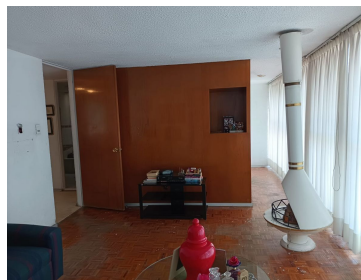

DATOS DEL VENDEDOR

Nombre: ventas.novahogar@gmail.com

Télefono:5537344749

¡ENCONTRAMOS EL LUGAR PERFECTO PARA TI!