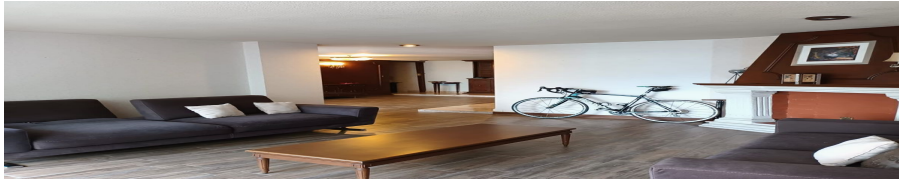

¡ENCONTRAMOS EL LUGAR PERFECTO PARA TI!

Código:
21023

$ 4,750,000.00 MXN

¡ENCONTRAMOS EL LUGAR PERFECTO PARA TI!

SUPERDEPA EN MARTIN MENDALDE, COL. DEL VALLE CENTRO

Calle: Martín Mendalde **Col:** Del Valle Centro,
Benito Juárez, Ciudad de México

COMENTARIOS DEL VENDEDOR

Adquiere este bello departamento en una de las mejores zonas de Benito Juárez. SU PRINCIPAL VENTAJA ES LA AMPLITUD, ya que cuenta con 176 m2 HABITABLES. * Amplísima sala comedor con muebles de madera empotrados; ventanales grandes que permiten una perfecta iluminación natural * Cocina integral remodelada con espacio para antecomedor y refri grande. * Área de lavado y tendido integrada * 3 recámaras * Recámara principal con vestidor, un closet adicional y baño completo * 1 baño completo que da servicio a las otras 2 recámaras secundarias * Closet de blancos VENTAJAS ADICIONALES: * Roof Garden común * Vigilancia 24 horas * 4to. piso con elevador directo al departamento * 1 lugar de estacionamiento * Cuarto de servicio con baño completo dentro del departamento (opción a cuarta recámara) * Balcón exterior, que te permitirá disfrutar de una linda tarde por su privilegiada vista. ¡Agenda tu cita ahora mismo!. EasyBroker ID: EB-LF2720

3 3 176.00 1

DATOS DEL VENDEDOR

Nombre: ventas.novahogar@gmail.com

Teléfono:5537344749

¡ENCONTRAMOS EL LUGAR PERFECTO PARA TI!