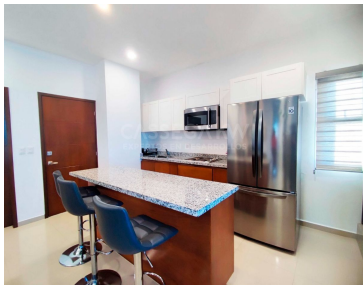

DATOS DEL VENDEDOR

Nombre: luis_asalas@hotmail.com

Télefono:6691222484

¡ENCONTRAMOS EL LUGAR PERFECTO PARA TI!

www.pinmx.com