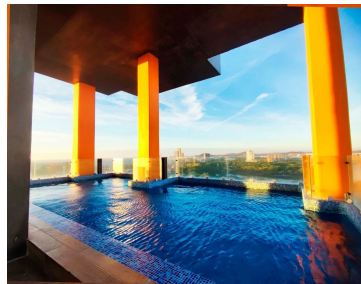

DATOS DEL VENDEDOR

Nombre: luis_asalas@hotmail.com

Télefono:6691222484

¡ENCONTRAMOS EL LUGAR PERFECTO PARA TI!

www.pinmx.com