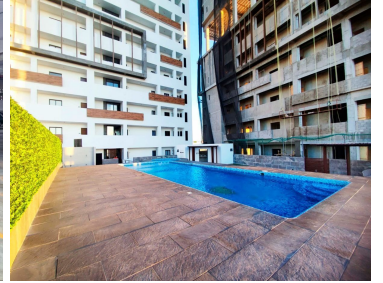

DATOS DEL VENDEDOR

Nombre: luis_asalas@hotmail.com

Télefono:6691222484

¡ENCONTRAMOS EL LUGAR PERFECTO PARA TI!

www.pinmx.com