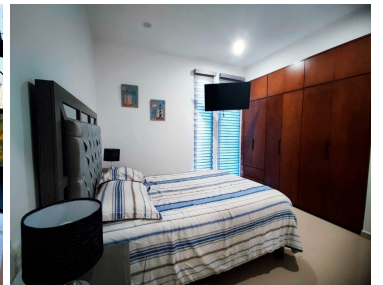

DATOS DEL VENDEDOR

Nombre: luis_asalas@hotmail.com

Télefono:6691222484

¡ENCONTRAMOS EL LUGAR PERFECTO PARA TI!

www.pinmx.com