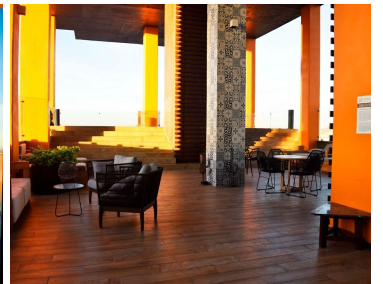

DATOS DEL VENDEDOR

Nombre: luis_asalas@hotmail.com

Télefono:6691222484

¡ENCONTRAMOS EL LUGAR PERFECTO PARA TI!

www.pinmx.com