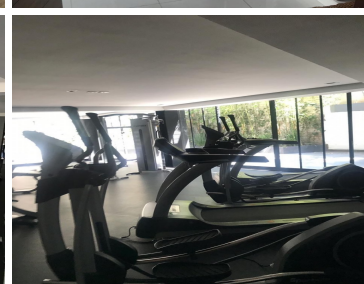

DATOS DEL VENDEDOR

Nombre: samantha.avila@outlook.co

Télefono:5582322222

¡ENCONTRAMOS EL LUGAR PERFECTO PARA TI!

www.pinmx.com