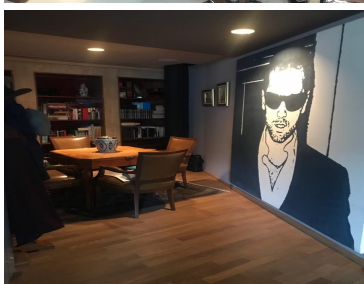

DATOS DEL VENDEDOR

Nombre: samantha.avila@outlook.co

Télefono:5582322222

¡ENCONTRAMOS EL LUGAR PERFECTO PARA TI!

www.pinmx.com