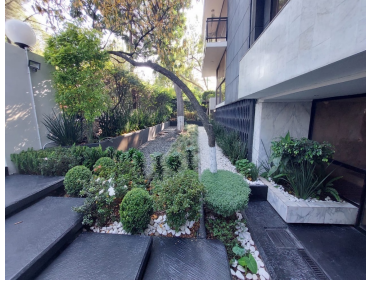

www.pinmx.com