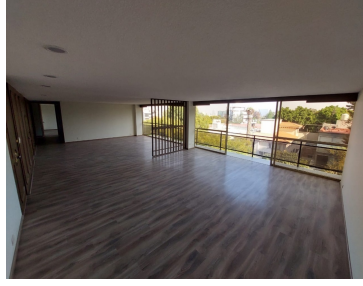

¡ENCONTRAMOS EL LUGAR PERFECTO PARA TI!