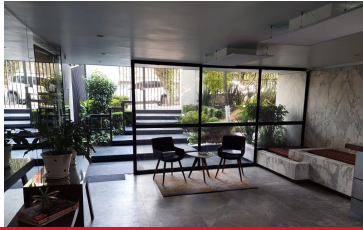

www.pinmx.com