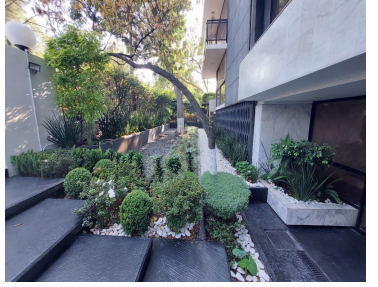

www.pinmx.com