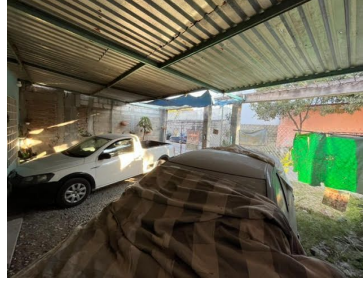

¡ENCONTRAMOS EL LUGAR PERFECTO PARA TI!

www.pinmx.com