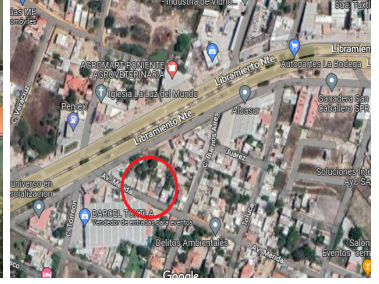

¡ENCONTRAMOS EL LUGAR PERFECTO PARA TI!

www.pinmx.com