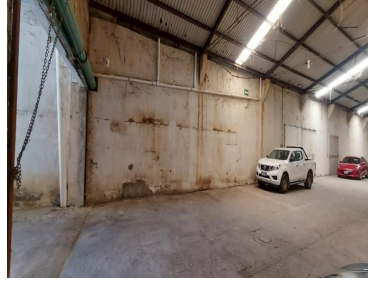

¡ENCONTRAMOS EL LUGAR PERFECTO PARA TI!

www.pinmx.com