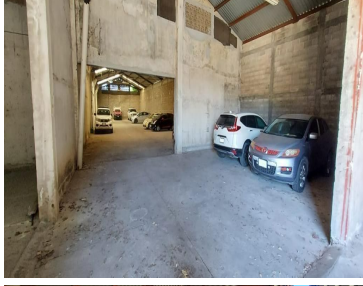

¡ENCONTRAMOS EL LUGAR PERFECTO PARA TI!

www.pinmx.com