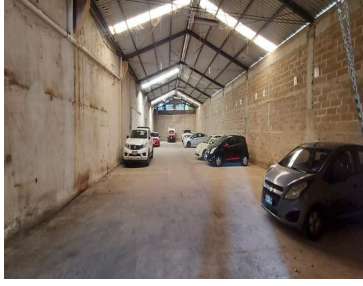

¡ENCONTRAMOS EL LUGAR PERFECTO PARA TI!

www.pinmx.com