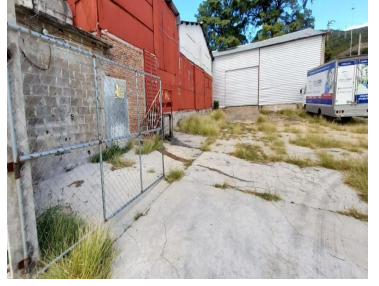

¡ENCONTRAMOS EL LUGAR PERFECTO PARA TI!

www.pinmx.com