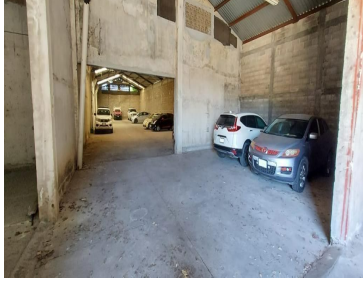

¡ENCONTRAMOS EL LUGAR PERFECTO PARA TI!

www.pinmx.com