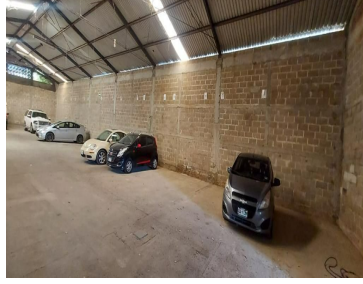

¡ENCONTRAMOS EL LUGAR PERFECTO PARA TI!

www.pinmx.com