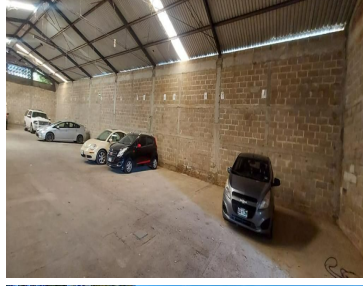

¡ENCONTRAMOS EL LUGAR PERFECTO PARA TI!

www.pinmx.com