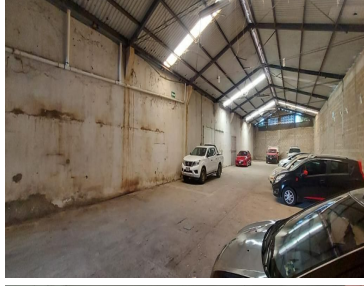

¡ENCONTRAMOS EL LUGAR PERFECTO PARA TI!

www.pinmx.com