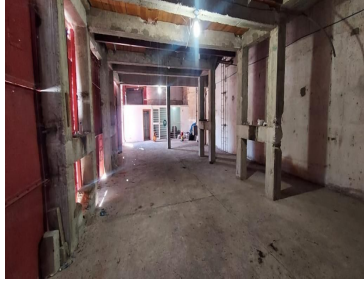

¡ENCONTRAMOS EL LUGAR PERFECTO PARA TI!

www.pinmx.com