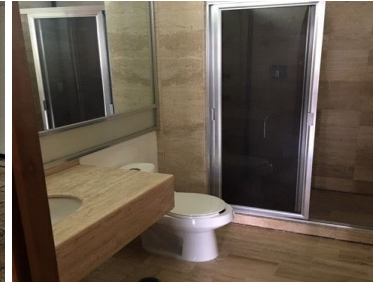

¡ENCONTRAMOS EL LUGAR PERFECTO PARA TI!

www.pinmx.com