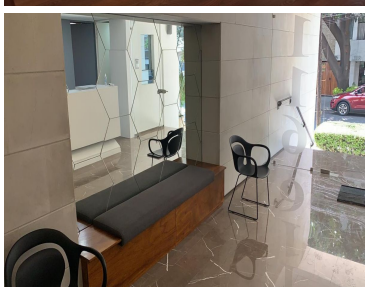

¡ENCONTRAMOS EL LUGAR PERFECTO PARA TI!

www.pinmx.com