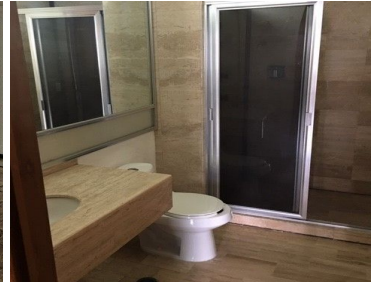

¡ENCONTRAMOS EL LUGAR PERFECTO PARA TI!

www.pinmx.com