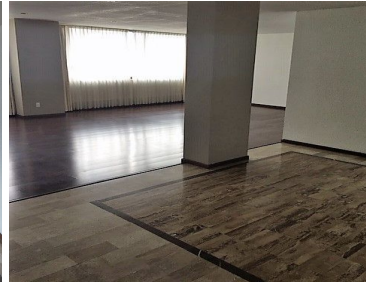

¡ENCONTRAMOS EL LUGAR PERFECTO PARA TI!

www.pinmx.com