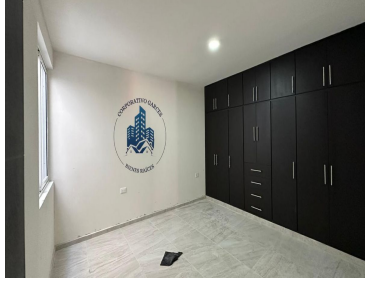

¡ENCONTRAMOS EL LUGAR PERFECTO PARA TI!

www.pinmex.com