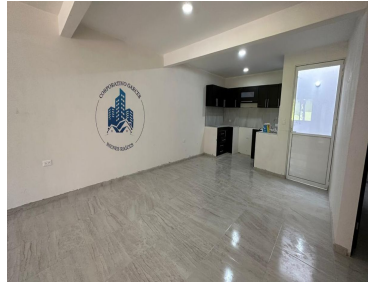

¡ENCONTRAMOS EL LUGAR PERFECTO PARA TI!

www.pinmx.com