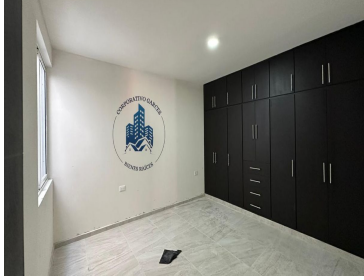

¡ENCONTRAMOS EL LUGAR PERFECTO PARA TI!

www.pinmx.com