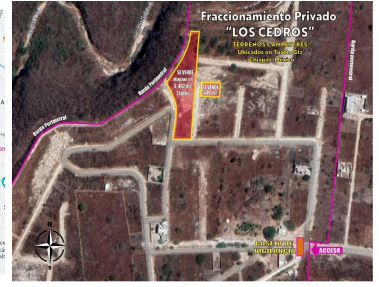

¡ENCONTRAMOS EL LUGAR PERFECTO PARA TI!

www.pinmx.com